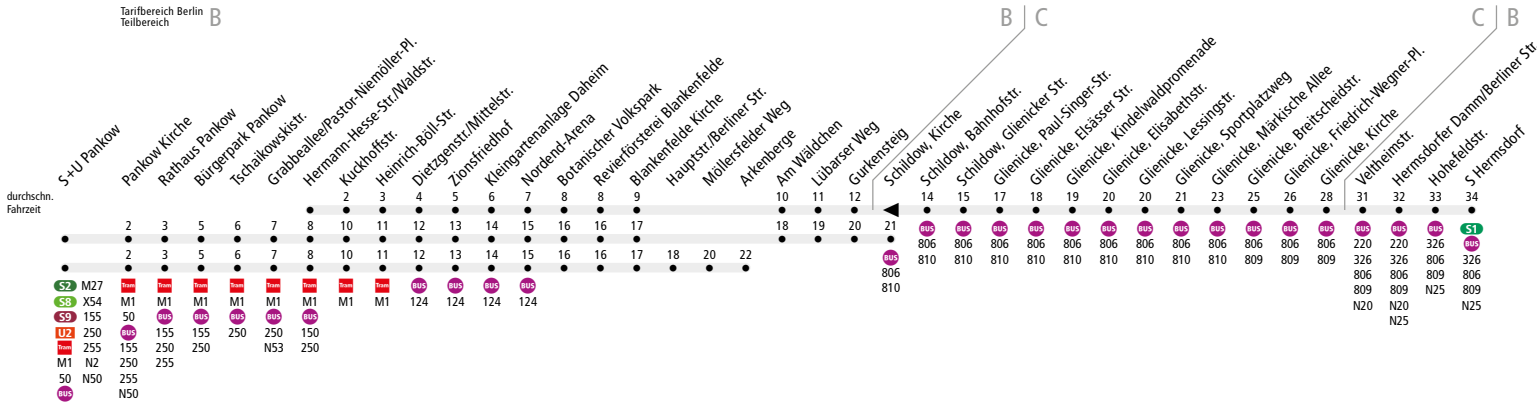

BUS 107 (S+U Pankow ↔) Niederschönhausen, Herm.-Hesse-Str.
↔ S Hermsdorf oder Arkenberge

Liniweg: Berliner Straße - Breite Straße - Schönholzer Straße - Graballee - Pastor-Niemöller-Platz - Hermann-Hesse-Straße - Ossietzkyplatz - Dietzenstraße - Blankenfelder Chaussee - Schildower Straße - Hauptstraße (Schildow) - Bahnhofstraße - Glienicker Straße - Karl-Liebknecht-Straße (Glienicke) - Hauptstraße - Märkische Allee - Breitscheidstraße - Schönfließer Straße - Hattwichstraße - Gartenstraße - Hauptstraße (zurück: Hauptstraße - Hattwichstraße) - Oranienburger Chaussee - Berliner Straße (Hermsdorf) - Hermsdorfer Damm - Schloßstraße - Bahnhofplatz oder Blankenfelder Chaussee - Hauptstraße (Blankenfelde und Arkenberge)

	Mo - Fr ca.																				
	4:30 - 5:00	5:00 - 5:30	5:30 - 6:00	6:00 - 6:30	6:30 - 7:00	7:00 - 8:30	8:30 - 9:00	9:00 - 11:30	11:30 - 12:00	12:00 - 13:00	13:00 - 13:30	13:30 - 14:00	14:00 - 14:30	14:30 - 18:00	18:00 - 18:30	18:30 - 19:00	19:00 - 19:30	19:30 - 20:00	20:00 - 23:00	23:00 - 0:30	
S+U Pankow ▶ H.-Hesse-Str./Waldstr.						20								20							
H.-Hesse-Str./Waldstr. ▶ Blankenfelde Kirche		20			10				20					10						20	
Blankenfelde Kirche ▶ Schildow, Kirche		20			10*				20*					10*					20*		
Schildow, Kirche ▶ S Hermsdorf					20*				60					20					60		
Blankenfelde Kirche ▶ Arkenberge						60		120							60						
Arkenberge ▶ Blankenfelde Kirche					60										60						
S Hermsdorf ▶ Gurkensteig*					20				60					20					60		
Gurkensteig* ▶ Blankenfelde Kirche		20			10*				20*					10*					20*		
Blankenfelde Kirche ▶ H.-Hesse-Str./Waldstr.		20			10				20					10					20		
H.-Hesse-Str./Waldstr. ▶ S+U Pankow						20								20							