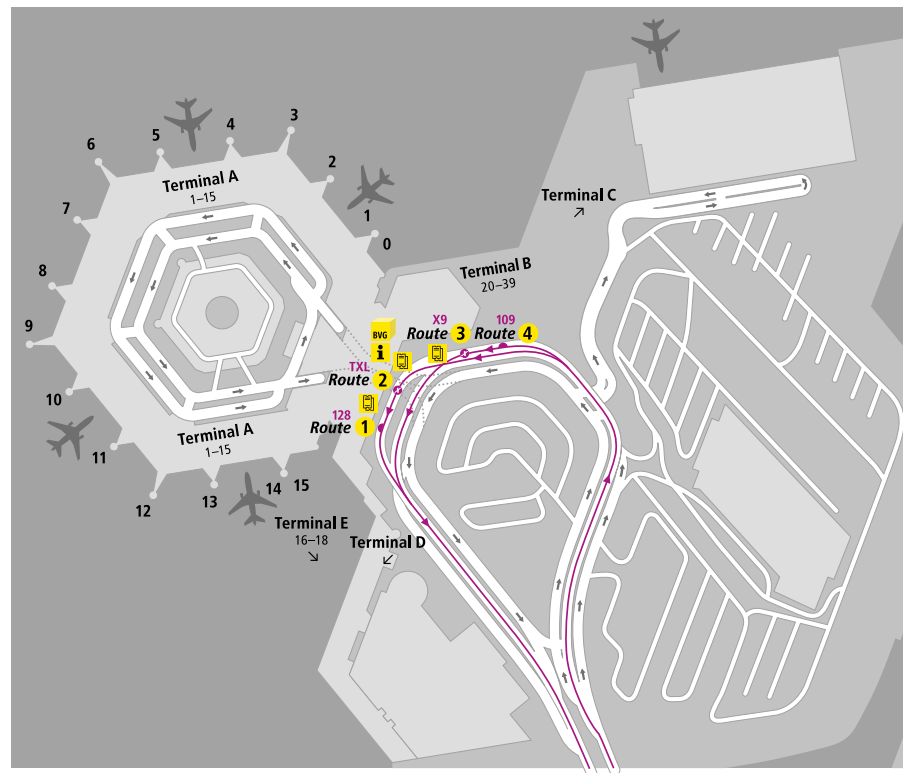

BUS 109 Flughafen Tegel (Airport) ↔ S+U Zoologischer Garten

Linienweg: Vorfahrt Flughafen Tegel - Zufahrt zum Flughafen - BAB 111 - Kurt-Schumacher-Damm - Jakob-Kaiser-Platz - Tegeler Weg - Luisenplatz - Kaiser-Friedrich-Straße - Lewishamstraße - Adenauerplatz - Kurfürstendamm - Joachimstaler Straße - Hardenbergplatz - Hertzallee

	Mo - Fr ca.				Sa ca.					So ca.				
	4:30 - 5:00	5:00 - 23:00	23:00 - 0:00	0:00 - 0:30	7:00 - 8:00	8:00 - 8:30	8:30 - 21:00	21:00 - 0:00	0:00 - 0:30	7:00 - 9:00	9:00 - 9:30	9:30 - 23:00	23:00 - 0:00	0:00 - 0:30
Flughafen Tegel ▶ S+U Zoologischer Garten	-	10	20		20		10	20		20		10	20	
S+U Zoologischer Garten ▶ Flughafen Tegel		10	20	-	20	10	20	-		20	10	20	-	