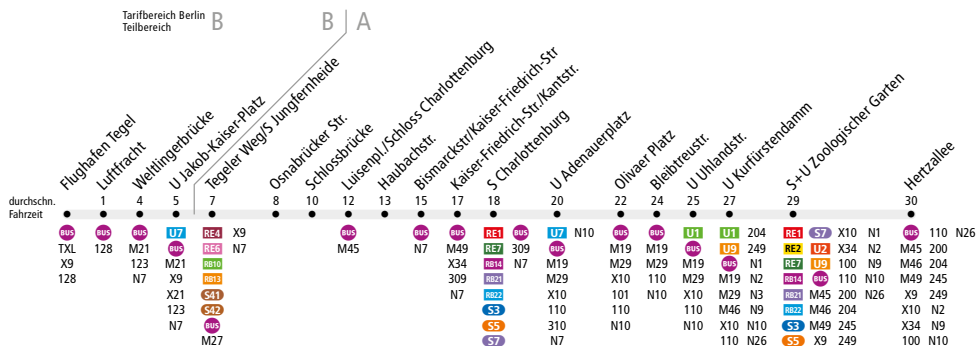

BUS 109 Flughafen Tegel (Airport) ↔ S+U Zoologischer Garten

Linienweg: Vorfahrt Flughafen Tegel - Zufahrt zum Flughafen - BAB 111 - Kurt-Schumacher-Damm - Jakob-Kaiser-Platz - Tegeler Weg - Luisenplatz - Kaiser-Friedrich-Straße - Lewishamstraße - Adenauerplatz - Kurfürstendamm - Joachimstaler Straße - Hardenbergplatz - Hertzallee

	Mo - Fr ca.				Sa ca.					So ca.				
	4:30 - 5:00	5:00 - 23:00	23:00 - 0:00	0:00 - 0:30	7:00 - 8:00	8:00 - 8:30	8:30 - 21:00	21:00 - 0:00	0:00 - 0:30	7:00 - 9:00	9:00 - 9:30	9:30 - 23:00	23:00 - 0:00	0:00 - 0:30
Flughafen Tegel ▶ S+U Zoologischer Garten	-	10	20		20		10	20		20		10	20	
S+U Zoologischer Garten ▶ Flughafen Tegel		10	20	-	20	10	20	-		20	10	20	-	