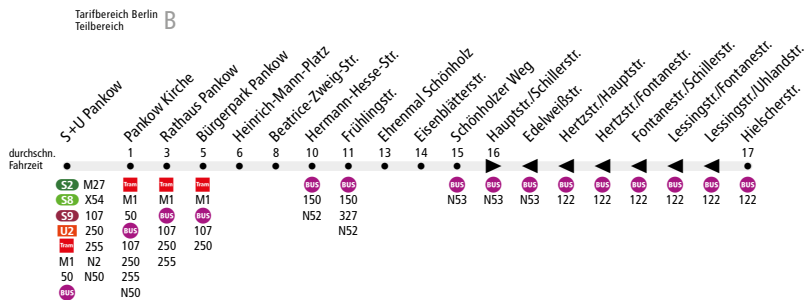

BUS 155 S+U Pankow ↔ Wilhelmsruh, Fontanestr.

Linienweg: Berliner Straße - Breite Straße - Schönholzer Straße - Heinrich-Mann-Straße - Heinrich-Mann-Platz - Heinrich-Mann-Straße - Hermann-Hesse-Straße - Straße vor Schönholz - Germanenstraße - Schönholzer Weg - Schillerstraße - Hauptstraße - Lessingstraße (zurück: Lessingstraße - Fontanestraße - Hertzstraße - Hauptstraße - Edelweißstraße - Germanenstraße)

	Mo - Fr ca.			Sa ca.	So ca.
	4:30 - 6:00	6:00 - 19:00	19:00 - 0:30	5:00 - 0:30	6:30 - 0:30
S+U Pankow ▶ Hielscherstr. ▶ S+U Pankow	20	10	20	20	20