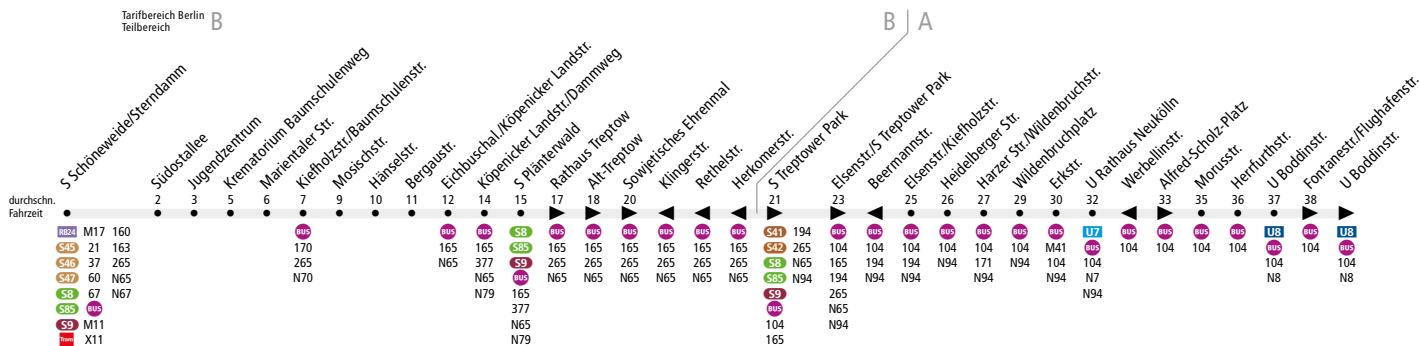

BUS 166 S Schöneweide ↔ U Boddinstr.

Linienweg: Flughafenstraße - Hermannstraße - Webbellinstraße - Karl-Marx-Straße - Erkstraße - Wildenbruchstraße - Karl-Kunger-Straße - Elsenstraße - Am Treptower Park - Köpenicker Landstraße (zurück: Köpenicker Landstraße - Bulgarische Straße - Alt-Treptow - Puschkinallee - Elsenstraße) - Eichbuschallee - Kieffholzstraße - Südostallee - Sternndamm - Wendeschleife S Schöneweide/Sternndamm

	Mo - Fr ca.			Sa ca.			So ca.		
	5:00 - 5:30	5:30 - 22:00	22:00 - 0:00	5:30 - 7:00	7:00 - 22:00	22:00 - 0:00	7:00 - 10:00	10:00 - 22:00	22:00 - 0:00
S Schöneweide/Sternndamm ▶ Elsenstr./S Treptower Park		20		-	20		20		
Elsenstr./S Treptower Park ▶ U Boddinstr.	-	20	-	20	-	-	20	-	-
U Boddinstr. ▶ Beermannstr.	-	20	-	20	-	-	20	-	-
Beermannstr. ▶ S Schöneweide/Sternndamm		20		-	20		20		