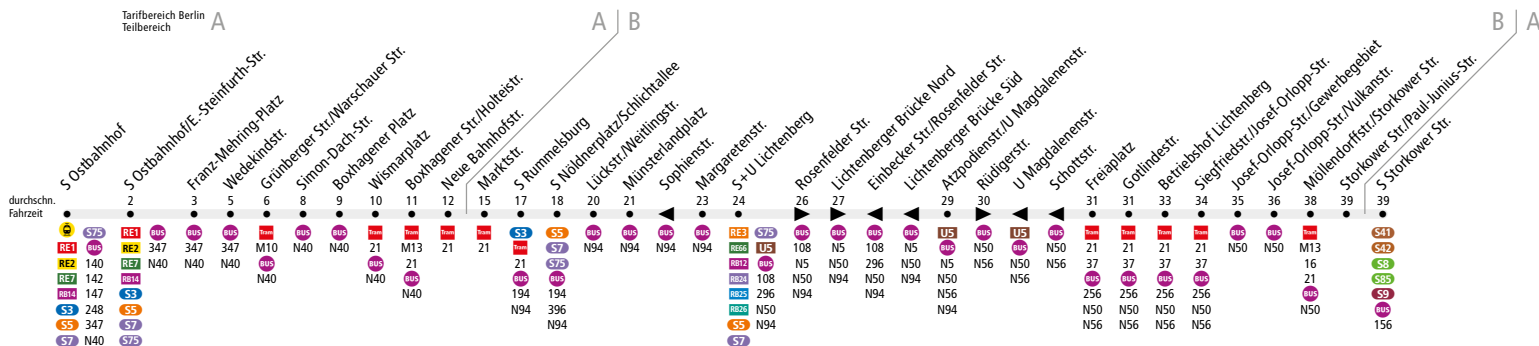

BUS 240 S Ostbahnhof ↔ S Storkower Str.

Linienweg: Am Ostbahnhof - Straße der Pariser Kommune - Rüdersdorfer Straße - Wedekindstraße - Grünberger Straße - Boxhagener Straße - Marktstraße - Karlshorster Straße - Nöldnerstraße - Lückstraße - Weitlingstraße - Skandinavische Straße - Rosenfelder Straße - Frankfurter Allee (zurück: Frankfurter Allee - Rosenfelder Straße - Einbecker Straße - Weitlingstraße) - Atzpodienstraße - Rüdigerstraße (zurück: Rüdigerstraße - Schottstraße - Alfredstraße - Frankfurter Allee) - Siegfriedstraße - Josef-Orlopp-Straße - Storkower Straße

	Mo - Fr ca.			Sa ca.			So ca.
	4:30 - 6:00	6:00 - 20:00	20:00 - 0:30	5:30 - 11:00	11:00 - 19:00	19:00 - 0:30	7:00 - 0:30
S Ostbahnhof ▶ S Storkower Str.	20	10	20	20	10	20	20
S Storkower Str. ▶ S Ostbahnhof	20	10	20	20	10	20	20