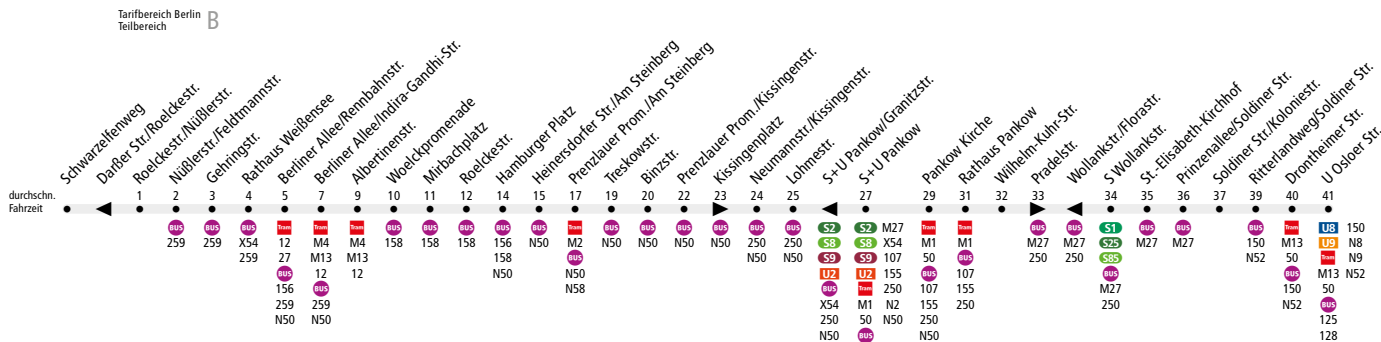

BUS 255 Weißensee, Schwarzelfenweg ↔ U Osloer Str.

Linienweg: Roelckestraße (zurück: Roelckestraße - Darßer Straße - Schwarzelfenweg) - Nüßlerstraße - Berliner Allee - Pistoriusstraße - Am Steinberg - Prenzlauer Promenade - Kissingenstraße - Granitzstraße - Berliner Straße - Breite Straße - Wollankstraße - Prinzenallee - Soldiner Straße - Drontheimer Straße - Osloer Straße

	Mo - Fr ca.				Sa ca.				So ca.		
	4:30 - 6:00	6:00 - 20:00	20:00 - 20:30	20:30 - 0:30	5:30 - 6:30	6:30 - 7:00	7:00 - 8:30	8:30 - 9:00	9:00 - 17:00	17:00 - 0:30	7:00 - 0:30
Schwarzelfenweg ▶ S+U Pankow	20	10	20		20			10		20	20
S+U Pankow ▶ U Osloer Str.	20	10		20	-		20		10	20	20
U Osloer Str. ▶ S+U Pankow	20	10	20		-		20		10	20	20
S+U Pankow ▶ Schwarzelfenweg	20	10	20				20		10	20	20