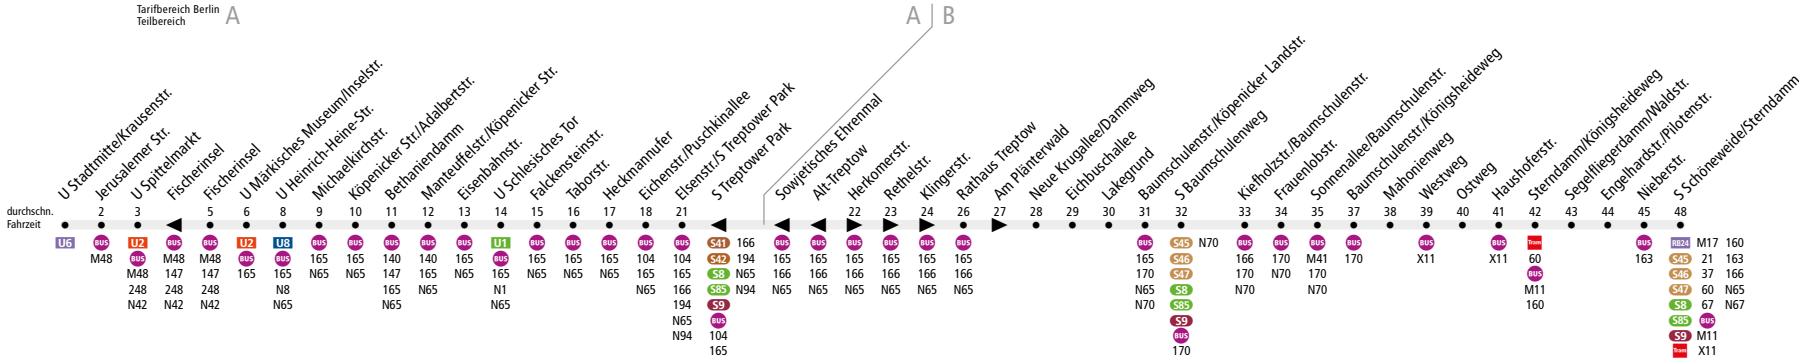

**BUS 265** (U Stadtmittel/Krausenstr. ↔) U Märkisches Museum  
↔ S Schönevide

Linienweg: Krausenstraße - Charlottenstraße - Leipziger Straße (zurück: Leipziger Straße - Friedrichstraße - Krausenstraße) - Spittelmarkt - Gertraudenstraße - Fischerinsel - Wallstraße - Inselstraße - Köpenicker Straße - Schlesische Straße - Vor dem Schlesischen Tor - Puschkinallee - Bouchéstraße - Puschkinallee (zurück: Puschkinallee) - Eisenstraße - Am Treptower Park - Bulgarische Straße - Neue Krugallee (zurück: Neue Krugallee - Alt-Treptow - Puschkinallee) - Baumschulenstraße - Königsheideweg - Segelfliegerdamm - Engelhardstraße - Nieberstraße - Groß-Berliner Damm (zurück: Groß-Berliner Damm - Pilotenstraße - Engelhardstraße) - Sterndamm - Wendeschleife S Schönevide/Sterndamm

	Mo - Fr ca.					Sa ca.					So ca.		
	4:30 - 7:00	7:00 - 8:30	8:30 - 18:30	18:30 - 23:00	23:00 - 0:30	5:30 - 9:00	9:00 - 10:00	10:00 - 18:00	18:00 - 23:00	23:00 - 0:30	7:00 - 12:00	12:00 - 19:00	19:00 - 0:30
U Stadtmittel/Krausenstr. ▶ U Märkisches Museum/Inselstr.	-	-	20	-	-	-	-	20	-	-	-	-	-
U Märkisches Museum/Inselstr. ▶ U Schlesisches Tor	-	20	20	-	-	-	-	20	-	-	-	20	-
U Schlesisches Tor ▶ Eisenstr./S Treptower Park	-	20	20	-	-	-	-	20	-	-	-	20	-
Eisenstr./S Treptower Park ▶ Baumschulenstr./Neue Krugallee	-	20	20	-	-	-	-	20	-	-	-	20	-
Baumschulenstr./Neue Krugallee ▶ S Schönevide/Sterndamm	-	20	20	-	-	-	-	20	-	-	-	20	-
S Schönevide/Sterndamm ▶ Baumschulenstr./Neue Krugallee	-	20	20	-	-	-	-	20	-	-	-	20	-
Baumschulenstr./Neue Krugallee ▶ Eisenstr./S Treptower Park	-	20	20	-	-	-	-	20	-	-	-	20	-
Eisenstr./S Treptower Park ▶ U Schlesisches Tor	-	20	20	-	-	-	-	20	-	-	-	20	-
U Schlesisches Tor ▶ U Märkisches Museum	-	20	20	-	-	-	-	20	-	-	-	20	-
U Märkisches Museum/Inselstr. ▶ U Stadtmittel/Krausenstr.	-	20	20	-	-	-	-	20	-	-	-	20	-