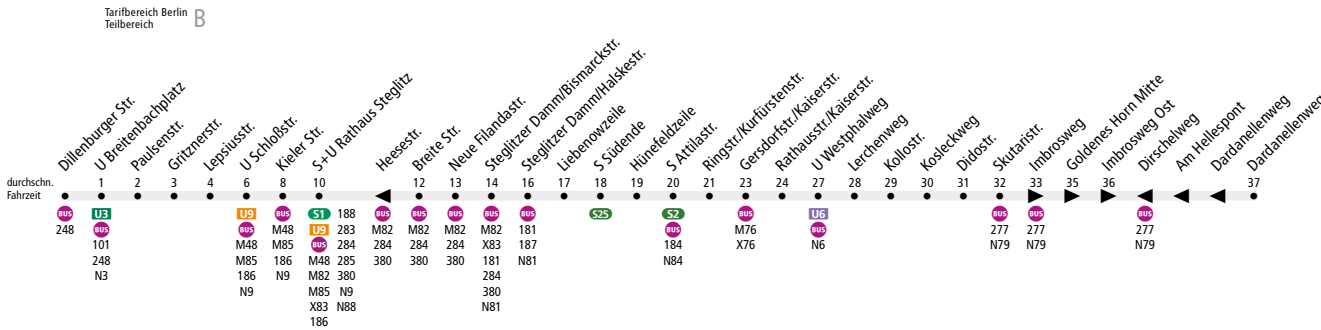

BUS 282 U Breitenbachplatz ↔ Mariendorf, Dardanellenweg

Linienweg: Dillenburg Straße - Breitenbachplatz - Schildhornstraße - Schloßstraße - Albrechtstraße - Steglitzer Damm - Attilastrasse - Ringstraße - Kaiserstraße - Mariendorfer Damm - Eisenacher Straße - Rixdorfer Straße - Imbrosweg - Dardanellenweg (zurück: Dardanellenweg - Rixdorfer Straße)

	Mo - Fr ca.				Sa ca.			So ca.
	4:30 - 5:00	5:00 - 7:00	7:00 - 20:00	20:00 - 0:30	5:30 - 9:00	9:00 - 20:00	20:00 - 0:30	7:00 - 0:30
Dillenburg Str. ▶ Dardanellenweg	-	20	10	20	20	10	20	20
Dardanellenweg ▶ Dillenburg Str.	20	10	20	20	20	10	20	20