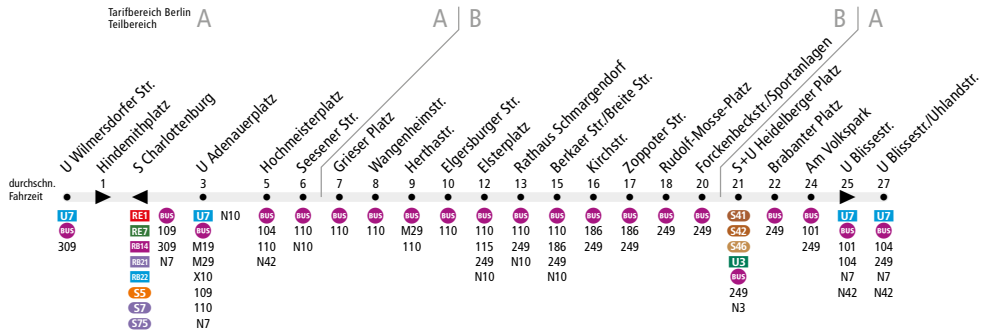

**BUS 310** U Wilmersdorfer Str. ↔ U Blissestr.

Linienweg: Stuttgarter Platz - Wilmersdorfer Straße - Lewishamstraße (zurück Lewishamstraße - Kaiser-Friedrich-Straße - Stuttgarter Platz) - Brandenburgische Straße - Paulsborner Straße - Warmbrunner Straße - Hubertusallee - Franzensbader Straße - Berkaer Straße - Breite Straße - Mecklenburgische Straße - Blissestraße - Berliner Straße - Uhlandstraße (zurück Uhlandstraße - Mecklenburgische Straße)

	Mo - Fr ca.		
	7:00 - 10:00	10:00 - 13:00	13:00 - 19:00
S Charlottenburg → U Blissestr.	20	Kein Betrieb	20
U Blissestr. → S Charlottenburg	20	Kein Betrieb	20