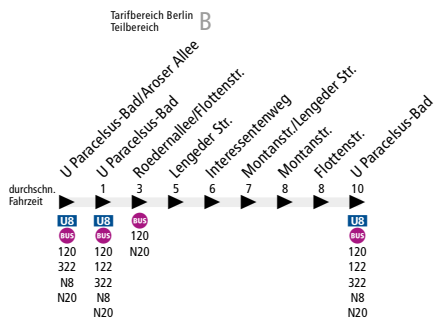

BUS 320 Ringlinie: U Paracelsus-Bad ▶ Reinickendorf, Montanstr.
▶ U Paracelsus-Bad

Linienweg: Lindauer Allee - Roedernallee - Lengeder Straße - Montanstraße - Flottenstraße - Roedernallee - Lindauer Allee