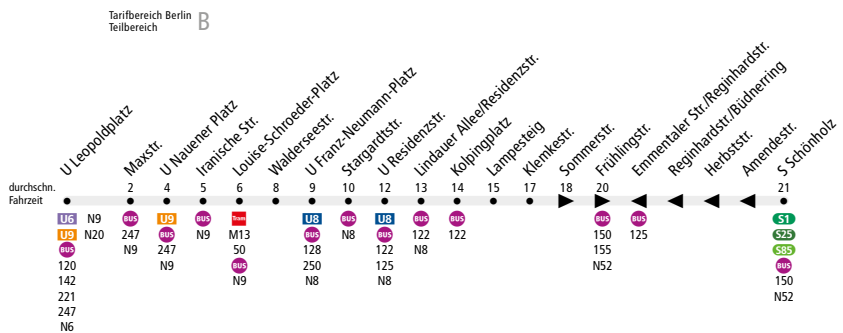

BUS 327 U Leopoldplatz ↔ S Schönholz

Linienweg: Müllerstraße - Nazarethkirchstraße - Turiner Straße - Schulstraße (zurück: Schulstraße - Leopoldplatz) - Nauener Platz - Reinickendorfer Straße - Markstraße - Franz-Neumann-Platz - Residenzstraße - Klemkestraße - Straße vor Schönholz - Provinzstraße (zurück: Provinzstraße - Herbststraße - Büdnerring - Reginhardstraße - Emmentaler Straße - Klemkestraße)

	Mo - Fr ca.		Sa ca.
	5:30 - 6:00	6:00 - 20:00	9:00 - 18:30
U Leopoldplatz ▶ S Schönholz	20		20
S Schönholz ▶ U Leopoldplatz	-	20	20