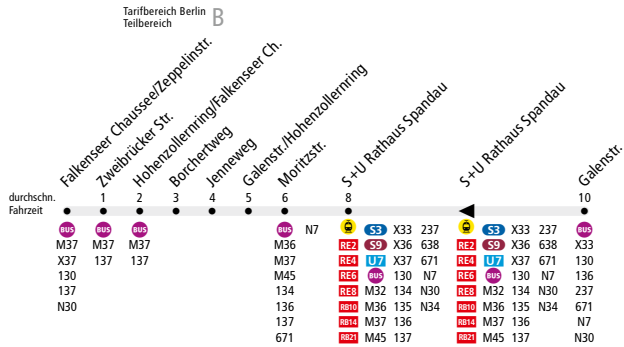

BUS 337 Falkenseer Chaussee/Zepelinstr.
 ↔ S+U Rathaus Spandau

Ab 27. April 2025

Kleine Fahrplanänderungen. Auf dieser Linie kommt es zu Anpassungen am Fahrplan. Abfahrtszeiten können sich ändern.

Linienweg: Falkenseer Chaussee - Hohenzollernring - Galenstraße - Moritzstraße - Altstädter Ring (zurück: Seegefelder Straße - Altstädter Ring)

| | Mo-Fr ca. | | | Sa ca. | | |
|--|-------------|--------------|---------------|---------------|---------------|---------------|
| | 4:30 - 5:30 | 5:30 - 19:30 | 19:30 - 20:00 | 10:00 - 10:30 | 10:30 - 18:00 | 18:00 - 18:30 |
| Falkenseer Ch./Zepelinstr. ▶ S+U Rathaus Spandau | - | 20 | | - | 20 | |
| S+U Rathaus Spandau ▶ Falkenseer Ch./Zepelinstr. | 20 | | - | 20 | | - |

* an der Haltestelle Falkenseer Ch./Zepelinstr. endende bzw. beginnende Fahrten kommen als Linie 130 an bzw. fahren als Linie 130 weiter.

www.BVG.de · info@bvg.de

Dieses Infoprodukt wurde mit außerordentlicher Sorgfalt erstellt. Dennoch können sich bei der Fülle des Materials Fehler einschleichen. Daher sind alle gemachten Angaben ohne Gewähr.
 Great care went into creating this informational product. Given the volume of material, however, errors may be possible. All information here is therefore subject to change.