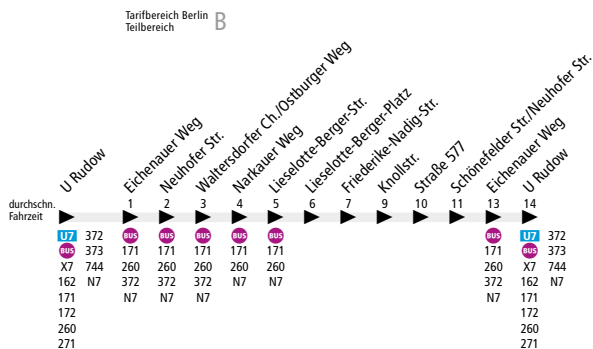

BUS 371 Ringlinie: U Rudow ▶ Lieselotte-Berger-Platz ▶ U Rudow

Linienweg: Groß-Ziethener Chaussee - Neuköllner Straße - Waltersdorfer Chaussee - Lieselotte-Berger-Straße - Schönfelder Straße - Neuhofer Straße - Waltersdorfer Chaussee - Neuköllner Straße - Groß-Ziethener Chaussee

	Mo - Fr ca.	Sa ca.	So ca.
	5:00 - 0:00	8:00 - 0:00	8:00 - 0:00
U Rudow ▶ Lieselotte-Berger-Platz ▶ U Rudow	20	20	20