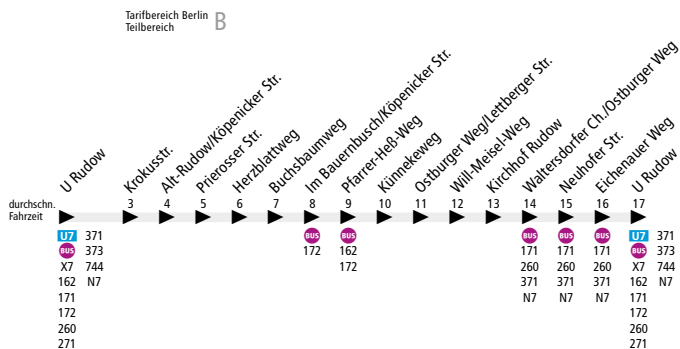

BUS 372 Ringlinie: U Rudow ▶ Rudow, Lettberger Str. ▶ U Rudow

Linienweg: Groß-Ziethener Chaussee - Alt-Rudow - Köpenicker Straße - Im Bauernbusch - Lettberger Straße - Ostburger Weg - Waltersdorfer Chaussee - Neuköllner Straße - Groß-Ziethener Chaussee

	Mo - Fr ca.	Sa ca.	So ca.
	5:00 - 0:30	7:00 - 0:30	7:00 - 0:30
U Rudow ▶ Ostburger Weg/Lettberger Str. ▶ U Rudow	20	20	20