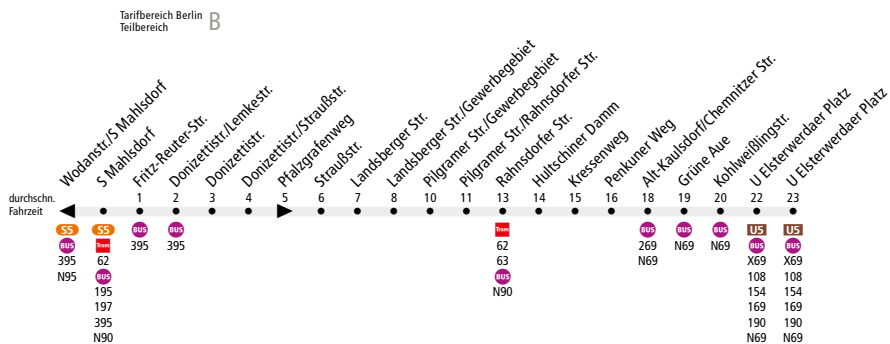

**BUS 398** S Mahlsdorf ↔ U Elsterwerdaer Platz

Linienweg: Hönower Straße (zurück: Hönower Straße - Giesestraße - Hörselbergstraße - Wodanstraße) - Fritz-Reuter-Straße - An der Schule - Donizettstraße - Lortzingstraße - Landvogtstraße - Landsberger Straße (zurück: Landsberger Straße - Bachstraße - Straußstraße - Donizettstraße) - Pilgramer Straße - Rahnsdorfer Straße - Hultschiner Damm - Elsenstraße - Am Niederfeld - Chemnitzer Straße - Alt-Kaulsdorf - Alt-Biesdorf - Apollotalerlee - Köpenicker Straße - Weißenhöher Straße - Elsterwerdaer Platz (zurück: Elsterwerdaer Platz - Köpenicker Straße)

	Mo - Fr ca.	Sa ca.
	5:00 - 20:00	10:00 - 18:00
<b>S Mahlsdorf ▶ U Elsterwerdaer Platz</b>	<b>20</b>	<b>20</b>
<b>U Elsterwerdaer Platz ▶ Wodanstr./S Mahlsdorf</b>	<b>20</b>	<b>20</b>