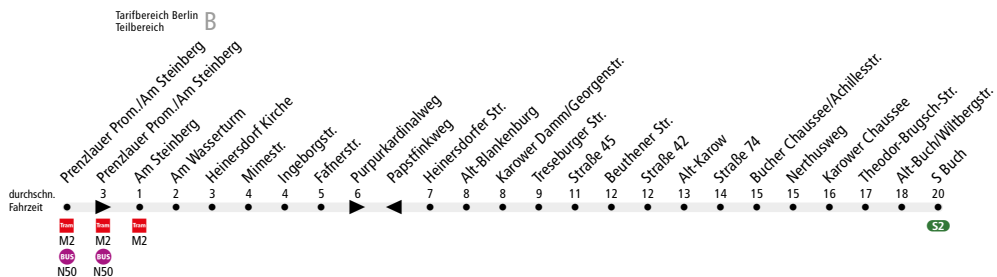

BUS N58 Prenzlauer Promenade/Am Steinberg ↔ S Buch

Bitte beachten: Wegen fortschreitenden Bauarbeiten im Bereich S Buch kommt es zu Umleitungen.

Linienweg: Am Steinberg - Berliner Straße - Romain-Rolland-Straße - Blankenburger Straße - Heinersdorfer Straße - Krugstege - Alt-Blankenburg - Karower Damm - Blankenburger Chaussee - Alt-Karow - Bucher Chaussee - Karower Chaussee - Wiltbergstraße

	Nächte So/Mo - Do/Fr ca.		Nacht Fr/Sa ca.		Nacht Sa/So ca.	
	0:30 - 4:00	4:00 - 4:30	0:30 - 5:00	5:00 - 5:30	0:30 - 6:30	6:30 - 7:00
Prenzlauer Promenade/Am Steinberg ▶ S Buch	30	-	30	-	30	-
S Buch ▶ Prenzlauer Promenade/Am Steinberg	30		30		30	