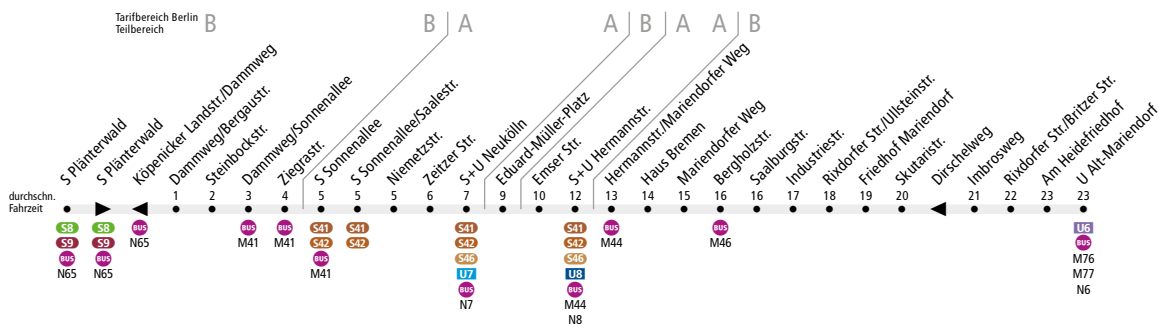

BUS N79 S Plänterwald ↔ U Alt-Mariendorf

Linienweg: Bahnhofsvorplatz S Plänterwald - Köpenicker Landstraße - Dammweg - Sonnenallee - Saalestraße - Karl-Marx-Straße - Silbersteinstraße - Ilsestraße - Emser Straße - Hermannstraße - Mariendorfer Weg - Gottlieb-Dunkel-Straße - Rixdorfer Straße - Alt-Mariendorf - Mariendorfer Damm - Reißeckstraße (zurück: Reißeckstraße - Rixdorfer Straße)

	Nächte So/Mo - Do/Fr ca.		Nacht Fr/Sa ca.		Nacht Sa/So ca.		
	0:30 - 1:00	1:00 - 4:30	0:30 - 1:00	1:00 - 5:00	0:30 - 1:00	1:00 - 6:30	6:30 - 7:00
S Plänterwald ▶ U Alt-Mariendorf	30		30		30		
U Alt-Mariendorf ▶ S Plänterwald	-	30	-	30	-	30	