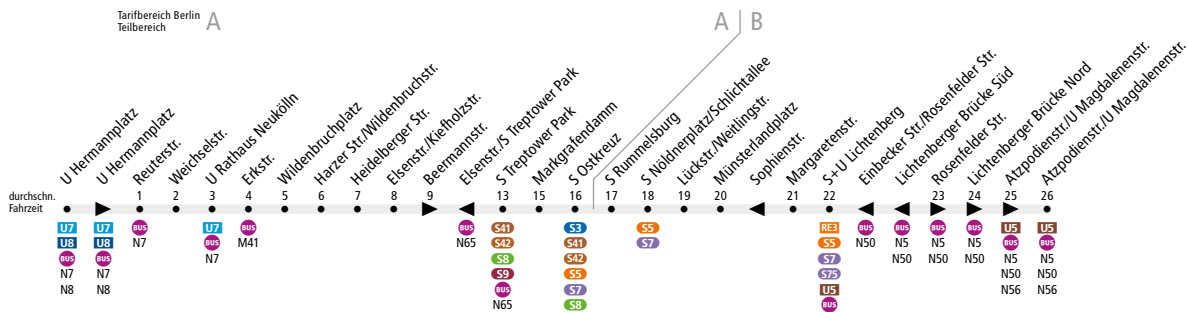

BUS N94 U Hermannplatz ↔ U Magdalenenstr.

Bitte beachten: Wegen Bauarbeiten bis voraussichtlich August 2017 kein Halt der S-Bahn-Linie S3 am S Rummelsburg.

Linienweg: Hermannplatz - Karl-Marx-Straße - Erkstraße - Wildenbruchstraße - Karl-Kunger-Straße - Eisenstraße - An den Treptowers - Markgrafendamm - Hauptstraße - Karlsruher Straße - Nöldnerstraße - Nöldnerplatz - Lückstraße - Weitlingstraße - Skandinavische Straße - Rosenfelder Straße (zurück: Rosenfelder Straße - Einbecker Straße - Weitlingstraße) - Frankfurter Allee

	Nächte So/Mo - Do/Fr ca.	Nacht Fr/Sa ca.	Nacht Sa/So ca.	
	0:30 - 4:00	0:30 - 5:00	0:30 - 6:30	6:30 - 7:00
U Hermannplatz ▶ Atzpodienstr./U Magdalenenstr.	30	30	30	
Atzpodienstr./U Magdalenenstr. ▶ U Hermannplatz	30	30	30	-