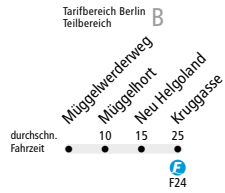

F23 Rahnsdorf, Müggelwerderweg ↔ Rahnsdorf, Kruggasse

Saisonbetrieb

	Di - Fr ca.	Sa ca.	So ca.
	10:00 - 19:00	10:00 - 20:00	10:00 - 20:00
Müggelwerderweg ↔ Kruggasse	60	60	60

i Bitte beachten: Die Saison beginnt am 1. Samstag im April oder Karfreitag (je nachdem, welcher Termin früher liegt) und endet am letzten Sonntag im Oktober oder mit dem Ende der Herbstferien in Berlin (je nachdem, welcher Termin später liegt).

2025 verkehrt die Linie vom 05.04. bis 02.11.2025. Montags finden keine Fahrten statt.

Hinweis für die Benutzung der Fährlinien:

- Bei Nebel und Eis kann der Fährbetrieb eingestellt werden. Bitte beachten Sie die näheren Informationen unter www.BVG.de
- **Die Fähre muss nach der Überfahrt verlassen werden.**
- Das Rauchen auf dem Schiff ist nicht gestattet
- Mitnahmeregelung: Nur drei Kinder unter 6 Jahren können unentgeltlich mitgenommen werden.
- Die Mitnahme von Fahrrädern erfolgt nur, sofern hierfür ausreichend Platz vorhanden ist. Die Entscheidung trifft das Fahrpersonal.