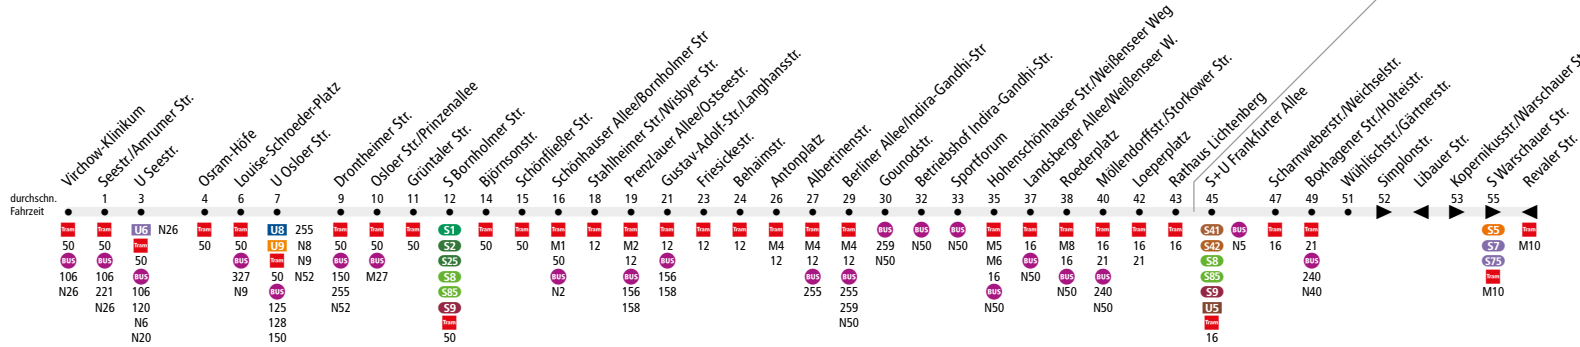

Tram M13 Wedding, Virchow-Klinikum ↔ S Warschauer Str.

MetroTram

Tarfbereich Berlin Teilbereich B

Linienweg: Seestraße - Osloer Straße - Bornholmer Straße - Wisbyer Straße - Caligariplatz - Prenzlauer Promenade - Langhansstraße - Antonplatz - Berliner Allee - Indira-Gandhi-Straße - Weißenseer Weg - Möllendorffstraße - Gürtelstraße - Scharnweberstraße - Weichselstraße - Holteistraße - Wühlichstraße - Kopernikusstraße - Warschauer Straße

	Mo - Fr ca.			Sa ca.				So ca.				
	0:30 - 4:30	4:30 - 23:00	23:00 - 0:30	0:30 - 5:30	5:30 - 7:00	7:00 - 23:00	23:00 - 0:30	0:30 - 6:30	6:30 - 7:00	7:00 - 9:00	9:00 - 23:00	23:00 - 0:30
Virchow-Klinikum ▶ S Warschauer Str.	30	10	20	30	20	10	20	30		20	10	20
Revaler Str. ▶ Virchow-Klinikum	30	10	20	30	20	10	20	30	20		10	20