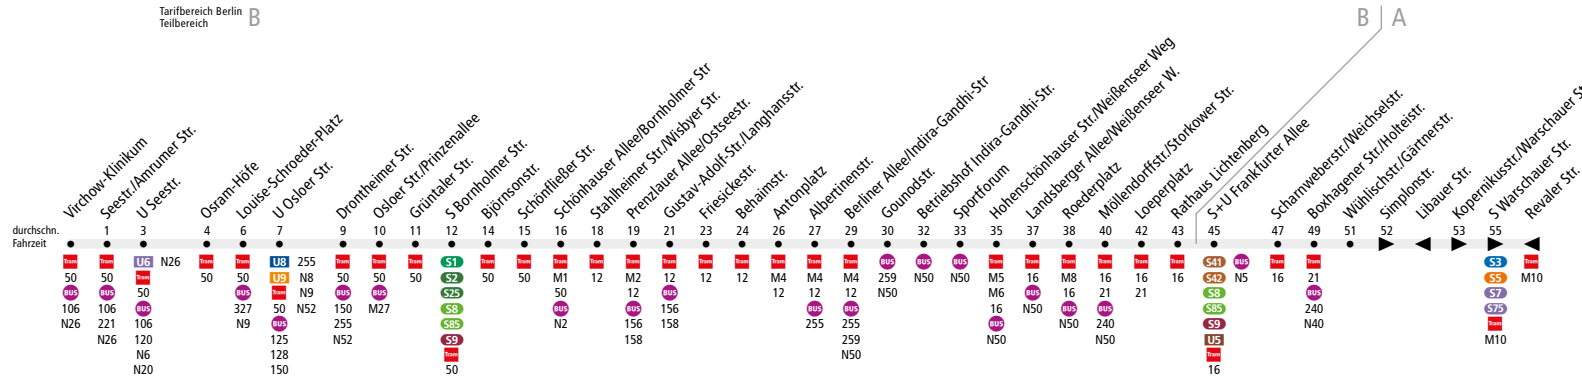

Tram M13 Wedding, Virchow-Klinikum ↔ S Warschauer Str.

MetroTram

Linienweg: Seestraße - Osloer Straße - Bornholmer Straße - Wisbyer Straße - Caligariplatz - Prenzlauer Promenade - Langhansstraße - Antonplatz - Berliner Allee - Indira-Gandhi-Straße - Weißenseer Weg - Möllendorffstraße - Gürtelstraße - Scharnweberstraße - Weichselstraße - Holteistraße - Wühlichstraße - Kopernikusstraße - Warschauer Straße

	Mo - Fr ca.			Sa ca.				So ca.				
	0:30 - 4:30	4:30 - 23:00	23:00 - 0:30	0:30 - 5:30	5:30 - 7:00	7:00 - 23:00	23:00 - 0:30	0:30 - 6:30	6:30 - 7:00	7:00 - 9:00	9:00 - 23:00	23:00 - 0:30
Virchow-Klinikum ▶ S Warschauer Str.	30	10	20	30	20	10	20	30		20	10	20
Revaler Str. ▶ Virchow-Klinikum	30	10	20	30	20	10	20	30	20		10	20