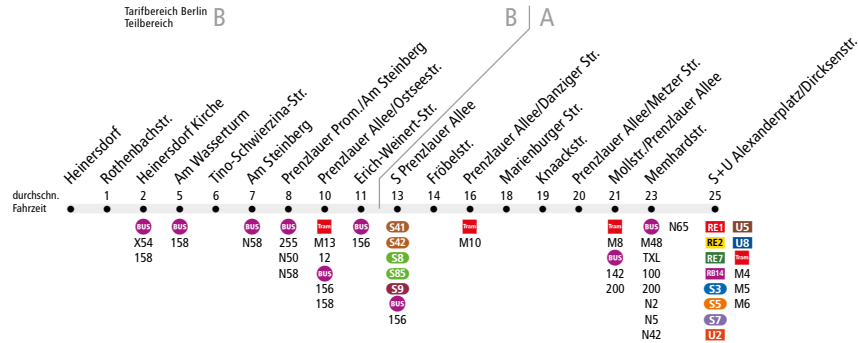

**Tram M2** Heinersdorf ↔ Am Steinberg ↔ S+U Alexanderplatz

MetroTram

Linienweg: Romain-Rolland-Straße - Berliner Straße - Am Steinberg - Prenzlauer Promenade - Caligriplatz - Prenzlauer Allee - Karl-Liebnecht-Straße - Dircksenstr.

	Mo - Fr ca.								
	0:30 - 4:30	4:30 - 5:00	5:00 - 6:30	6:30 - 7:00	7:00 - 7:30	7:30 - 10:00	10:00 - 15:00	15:00 - 21:00	21:00 - 0:30
Heinersdorf ▶ Am Steinberg	-					20			
Am Steinberg ▶ S+U Alexanderplatz/Dircksenstr.	30	10		7/7/6		5	7/7/6	5	10
S+U Alexanderplatz/Dircksenstr. ▶ Am Steinberg		30	10		7/7/6	5	7/7/6	5	10
Am Steinberg ▶ Heinersdorf	-	30				20			

	Sa ca.							So ca.				
	0:30 - 1:30	1:30 - 5:30	5:30 - 7:00	7:00 - 10:00	10:00 - 10:30	10:30 - 16:00	16:00 - 20:00	20:00 - 0:30	0:30 - 1:30	1:30 - 7:00	7:00 - 9:00	9:00 - 0:30
Heinersdorf ▶ Am Steinberg	-					20			-			20
Am Steinberg ▶ S+U Alexanderplatz/Dircksenstr.	15	30	20	10	7/7/6	5	10	15	30	20		10
S+U Alexanderplatz/Dircksenstr. ▶ Am Steinberg	15	30	20	10	7/7/6	5	10	15	30	20		10
Am Steinberg ▶ Heinersdorf	-					20			-			20