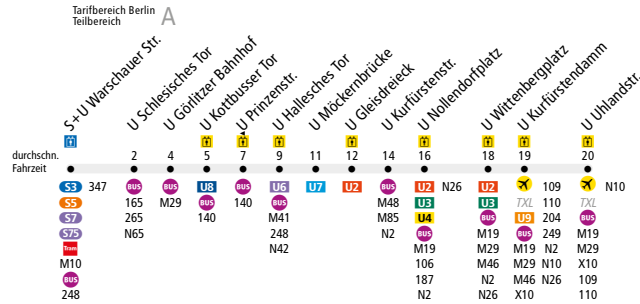

U U1 S+U Warschauer Str. ↔ U Uhlandstr.

Die Linie U1 verkehrt zusätzlich in den Nächten Fr/Sa, Sa/So und vor Feiertagen. In den übrigen Nächten verkehrt die Nachtbus-Linie N1.

	Mo - Do ca.				Fr ca.			
	4:00 - 4:30	4:30 - 6:30	6:30 - 21:00	21:00 - 0:30	4:00 - 4:30	4:30 - 6:30	6:30 - 22:30	22:30 - 0:30
S+U Warschauer Str. ▶ U Uhlandstr.	20	10	5	10	20	10	5	10
U Uhlandstr. ▶ S+U Warschauer Str.	-	10	5	10	-	10	5	10

	Sa ca.				So ca.						
	0:30 - 1:00	1:00 - 5:00	5:00 - 5:30	5:30 - 10:00	10:00 - 22:30	22:30 - 0:30	0:30 - 1:00	1:00 - 6:30	6:30 - 7:00	7:00 - 12:30	12:30 - 19:00
S+U Warschauer Str. ▶ U Uhlandstr.	15	10	5	10	15	10	5	10	5	10	10
U Uhlandstr. ▶ S+U Warschauer Str.	10	15	10	5	10	10	15	10	5	10	10