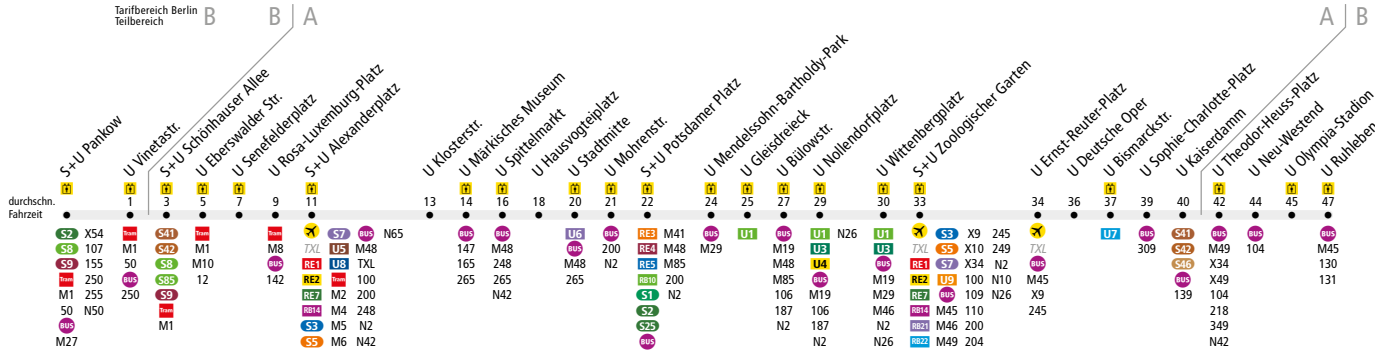

U2 S+U Pankow ↔ U Ruhleben

Die Linie U2 verkehrt zusätzlich in den Nächten Fr/Sa, Sa/So und vor Feiertagen. In den übrigen Nächten verkehrt die Nachtbus-Linie N2.

	Mo - Do ca.																
	4:00 - 4:30	4:30 - 6:00	6:00 - 6:30	6:30 - 7:00	7:00 - 7:30	7:30 - 9:00	9:00 - 9:30	9:30 - 10:00	10:00 - 14:00	14:00 - 14:30	14:30 - 15:30	15:30 - 18:30	18:30 - 19:00	19:00 - 19:30	19:30 - 21:00	21:00 - 0:30	0:30 - 1:00
S+U Pankow ▶ U Theodor-Heuss-Platz	10	5	5	5	4*	4*	4*	4*	5	5	4*	4*	5	5	10	-	-
U Theodor-Heuss-Platz ▶ U Ruhleben	10	10	10	10	8	8	8	8	10	10	8	8	8	10	10	10	10
U Ruhleben ▶ U Theodor-Heuss-Platz	-	10	10	10	8	8	8	8	10	10	8	8	8	10	10	10	-
U Theodor-Heuss-Platz ▶ S+U Pankow	-	10	5	5	4*	4*	4*	4*	5	5	4*	4*	5	5	10	10	10

* in den Schulferien im 4,5-Minuten-Takt

	Fr ca.															
	4:00 - 4:30	4:30 - 6:00	6:00 - 6:30	6:30 - 7:00	7:00 - 7:30	7:30 - 9:00	9:00 - 9:30	9:30 - 10:00	10:00 - 13:30	13:30 - 14:00	14:00 - 15:00	15:00 - 18:00	18:00 - 18:30	18:30 - 19:00	19:00 - 22:30	22:30 - 0:30
S+U Pankow ▶ U Theodor-Heuss-Platz	10	5	5	5	4*	4*	4*	4*	5	5	4	4	5	5	10	10
U Theodor-Heuss-Platz ▶ U Ruhleben	10	10	10	10	8	8	8	8	10	10	8	8	8	10	10	10
U Ruhleben ▶ U Theodor-Heuss-Platz	-	10	10	10	8	8	8	8	10	10	8	8	8	10	10	10
U Theodor-Heuss-Platz ▶ S+U Pankow	-	10	5	5	4*	4*	4*	4*	5	5	4	4	5	5	10	10

* in den Schulferien im 4,5-Minuten-Takt

	Sa ca.						So ca.						
	0:30 - 1:00	1:00 - 5:00	5:00 - 5:30	5:30 - 10:00	10:00 - 22:30	22:30 - 0:30	0:30 - 1:00	1:00 - 6:30	6:30 - 7:00	7:00 - 12:30	12:30 - 19:00	19:00 - 0:30	0:30 - 1:00
S+U Pankow ▶ U Theodor-Heuss-Platz	15	15	10	10	5	10	15	15	10	10	5	10	-
U Theodor-Heuss-Platz ▶ U Ruhleben	10	15	15	10	10	10	10	15	15	10	10	10	10
U Ruhleben ▶ U Theodor-Heuss-Platz	15	15	15	10	10	10	15	15	10	10	10	10	-
U Theodor-Heuss-Platz ▶ S+U Pankow	10	15	15	10	5	10	10	15	15	10	10	10	10