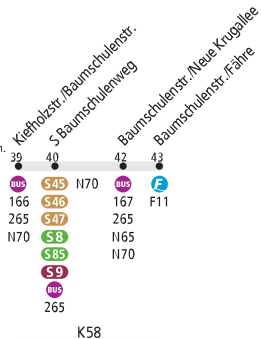

S+U Rathaus Steglitz ◀▶ Baumschulenstr./Fähre

170

BVG

Tariffbereich Teilbereich

B

durchsch. Fahrzeit

Seite

Tariffbereich Teilbereich

Seite