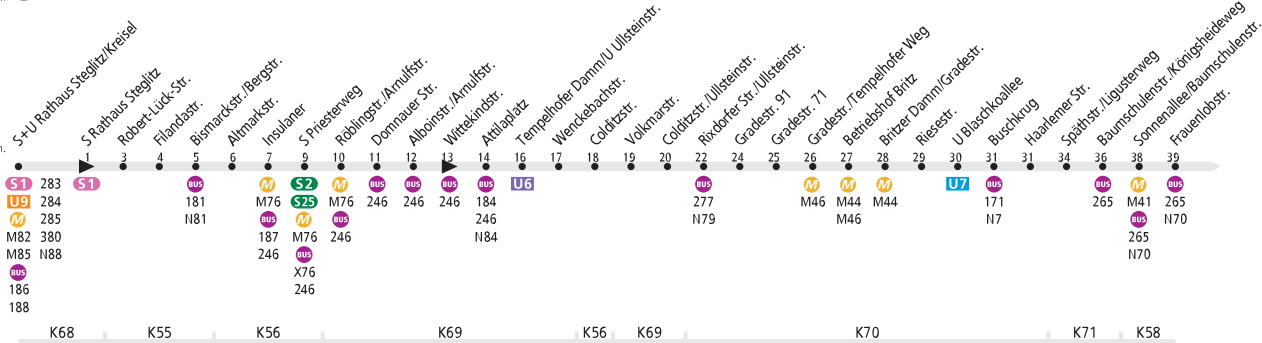

S+U Rathaus Steglitz ◀▶ Baumschulenstr./Fähre

170

BVG

Tariffbereich Teilbereich

B

durchsch. Fahrzeit

Seite

Tariffbereich Teilbereich

Seite