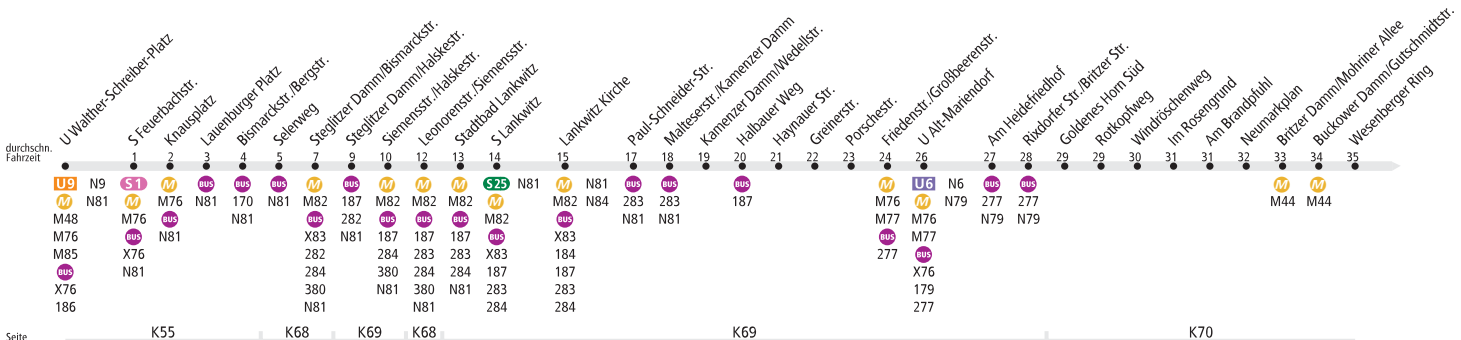

181

U Walther-Schreiber-Platz ◀▶ Britz, Kielingerstr.

BVG

Tariffbereich Teilbereich B

Seite

Tariffbereich Teilbereich

Seite