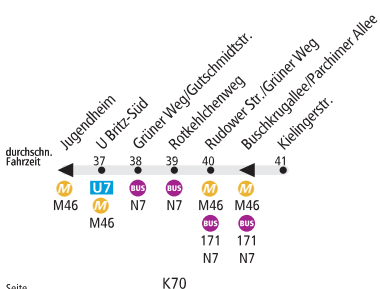

181

U Walther-Schreiber-Platz ◀▶ Britz, Kielingerstr.

BVG

Tariffbereich Teilbereich B

Seite

Tariffbereich Teilbereich

Seite