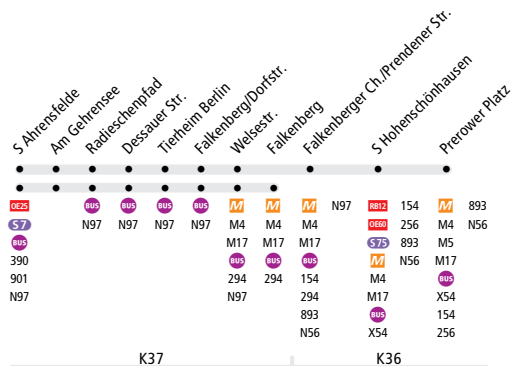

S Mahlsdorf ◀▶ Hohenschönhausen, Prerower Platz (oder Falkenberg)

197

BVG

Tarifbereich
Teilbereich

B

Seite

K60

K46

K45

K37

Tarifbereich
Teilbereich

B

Seite

K37

K36