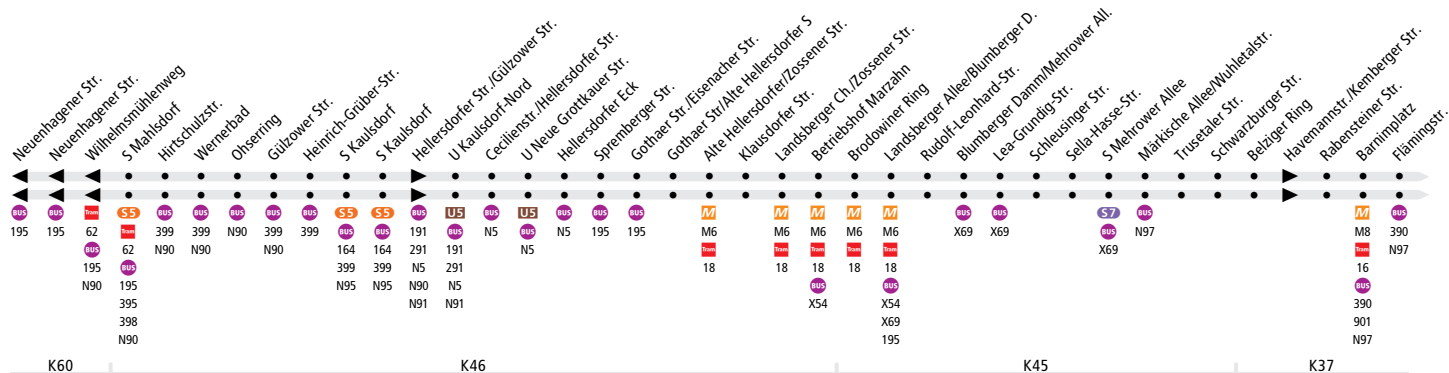

S Mahlsdorf ◀▶ Hohenschönhausen, Prerower Platz (oder Falkenberg)

197

BVG

Tarifbereich
Teilbereich

B

Seite

K60

K46

K45

K37

Tarifbereich
Teilbereich

B

Seite

K37

K36