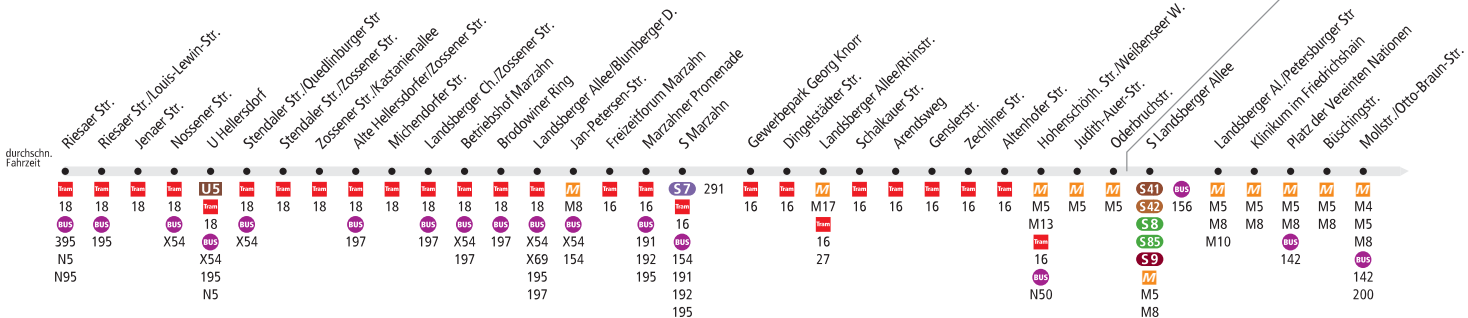

# M6

## Hellersdorf, Riesaer Str. ◀▶ U Schwartzkopffstr.

### BVG

MetroTram. Linie verkehrt im 24h-Betrieb.

Tarifbereich  
Teilbereich B

Tarifbereich  
Teilbereich