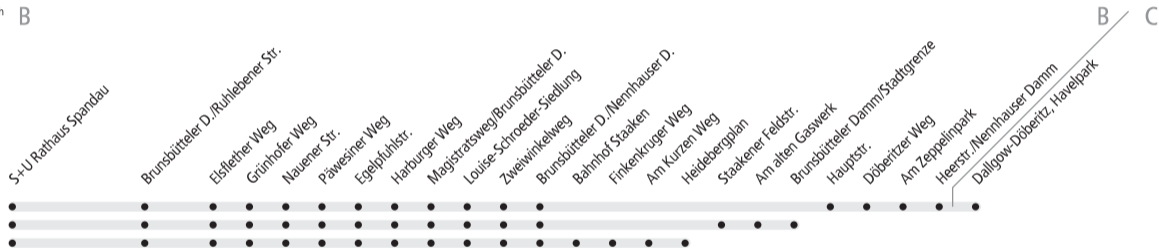

M32

S+U Rathaus Spandau ◀▶ Staaken, Döberitzer Weg (◀▶ Dallgow-Döberitz, Havelpark) oder Heidebergplan

BVG

MetroBus. Linie verkehrt im 24h-Betrieb.

Tarifbereich Teilbereich B

durchschn. Fahrzeit

RE2	U7	135	671	M	236
RE4	M	136	N7	M37	638
RE6	M37	137	N30	M45	639
RB10	M45	236	N34	BUS	N34
RB13	BUS	237			134
RB14	X33	337			135
RB21	130	638			136
S5	134	639			137

BUS
131

RE4
RB13
BUS
237
BUS
237

M
BUS
M49
604
653
655
663