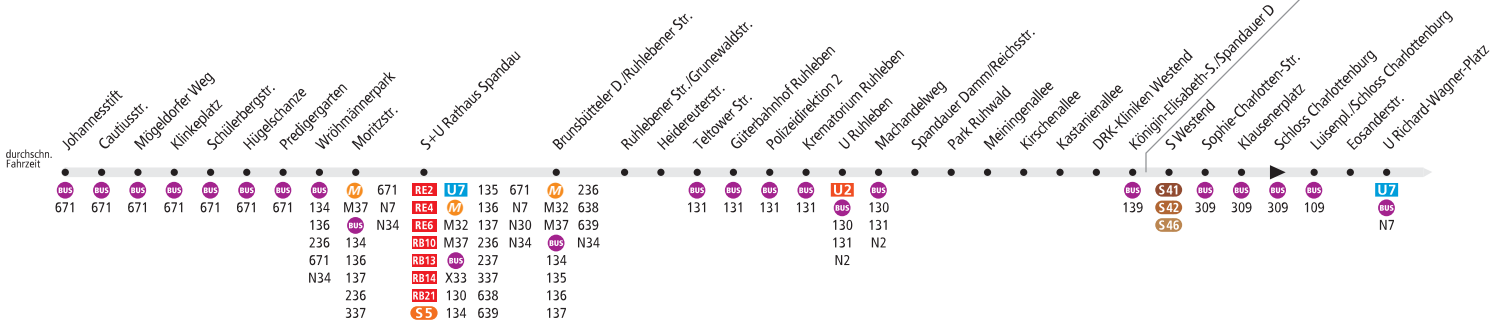

# M45

## Spandau, Johannesstift ◀▶ S+U Zoologischer Garten

### BVG

MetroBus. Linie verkehrt im 24h-Betrieb.

Tarifbereich Teilbereich B

Tarifbereich Teilbereich