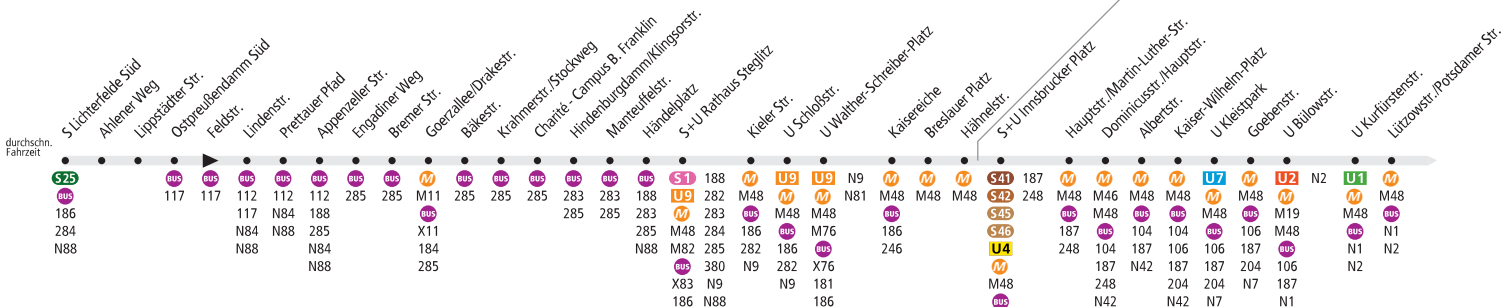

M85 S Lichterfelde Süd ◀▶ S+U Hauptbahnhof

BVG

MetroBus. Linie verkehrt im 24h-Betrieb.

Tarfbereich Teilbereich B

Tarfbereich Teilbereich