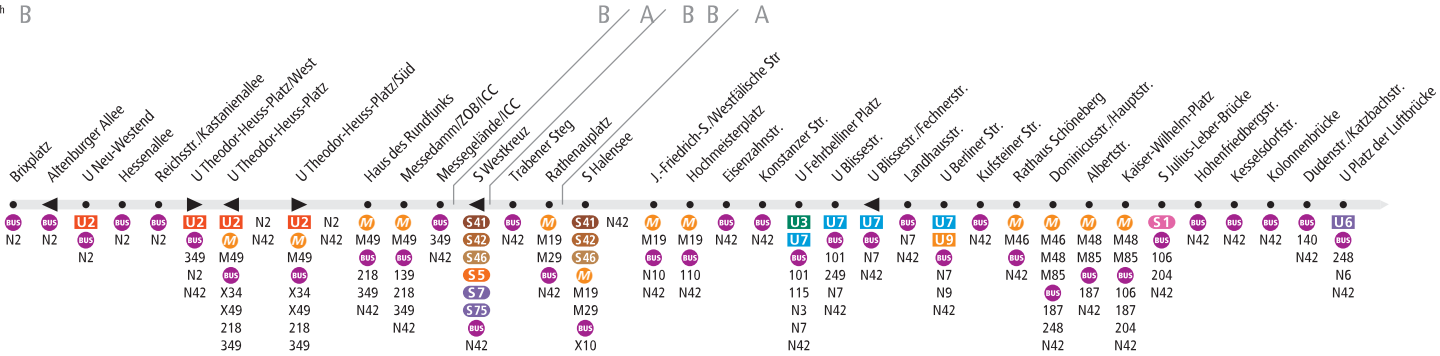

# 104

## Neu-Westend, Brixplatz ◀▶ Stralau, Tunnelstr.

### BVG

Tarifbereich Teilbereich B

durchschn. Fahrzeit

Tarifbereich Teilbereich A

durchschn. Fahrzeit