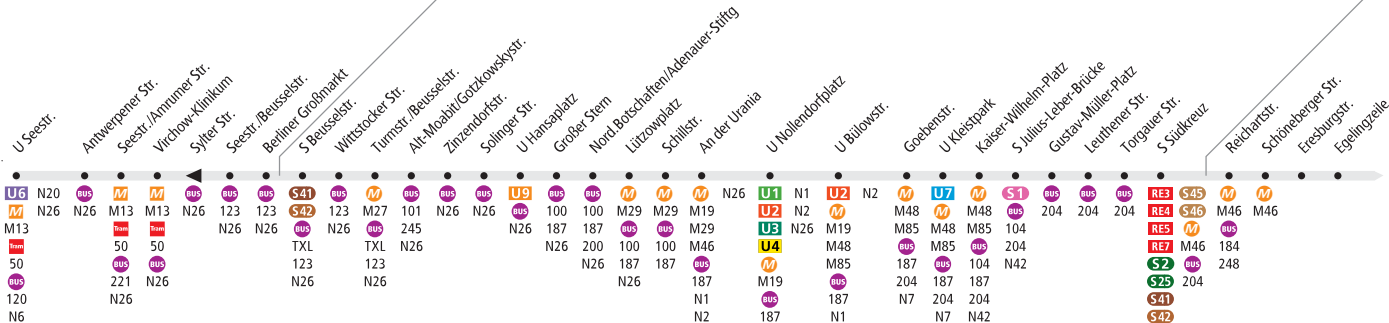

106

U Seestr. ◀▶ Schöneberg, Lindenhof

BVG

Tarfbereich
Teilbereich

B

B

A

A

B

durchschn.
Fahrzeit

Tarfbereich
Teilbereich

durchschn.
Fahrzeit