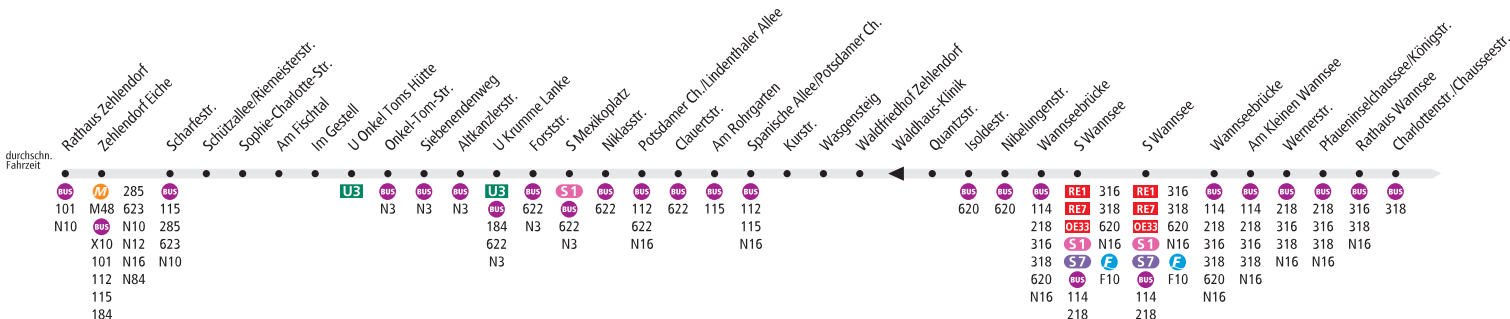

# 118

## Berlin, Rathaus Zehlendorf ◀▶ Berlin, Steinstücken (◀▶ Potsdam, Drewitz Stern-Center)

### BVG

Tarifbereich Teilbereich B

Tarifbereich Teilbereich C