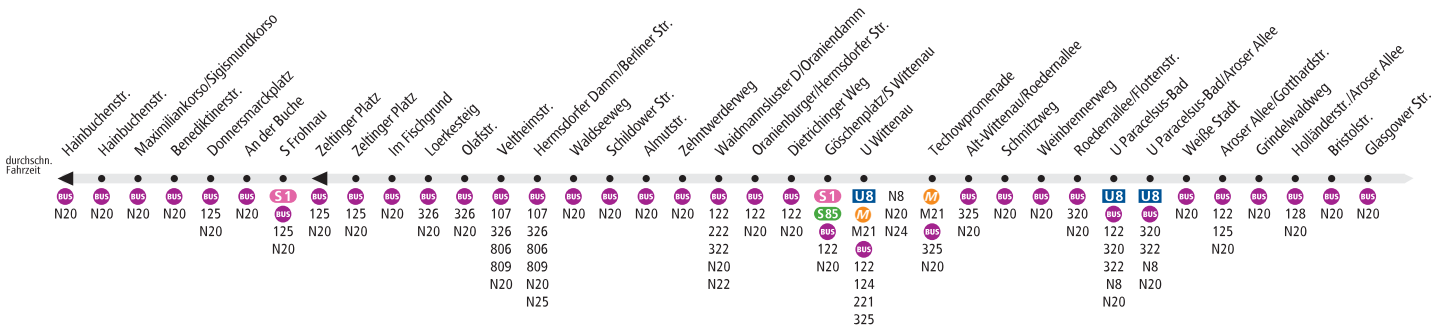

# 120

## Frohnau, Hainbuchenstr. ◀ ▶ S+U Hauptbahnhof

### BVG

Tarfbereich Teilbereich B

Tarfbereich Teilbereich A