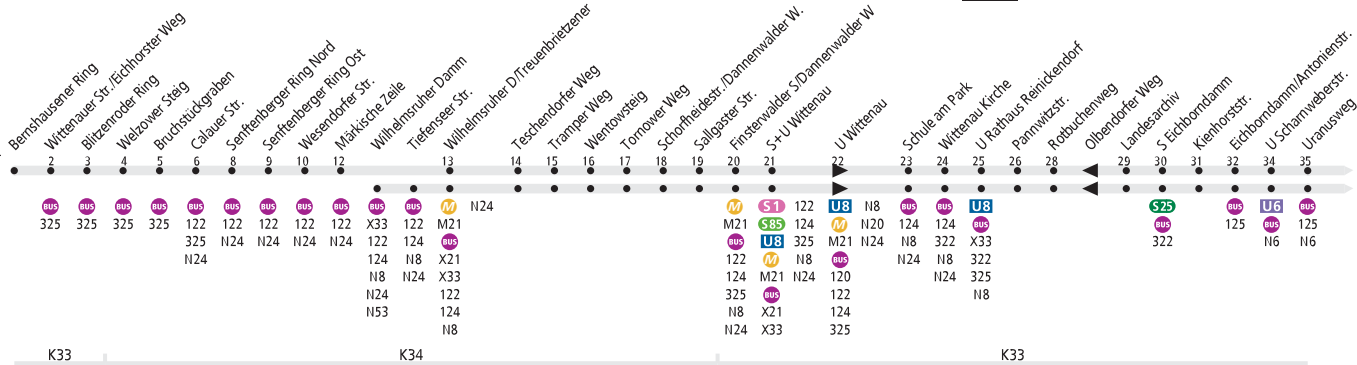

# Märkisches Viertel, Bernshausener Ring oder Märkisches Viertel, Wilhelmsruher Damm ◀▶ U Leopoldplatz

## BVG

Tariffbereich Teilbereich B

durchschn. Fahrzeit

Tariffbereich Teilbereich

durchschn. Fahrzeit