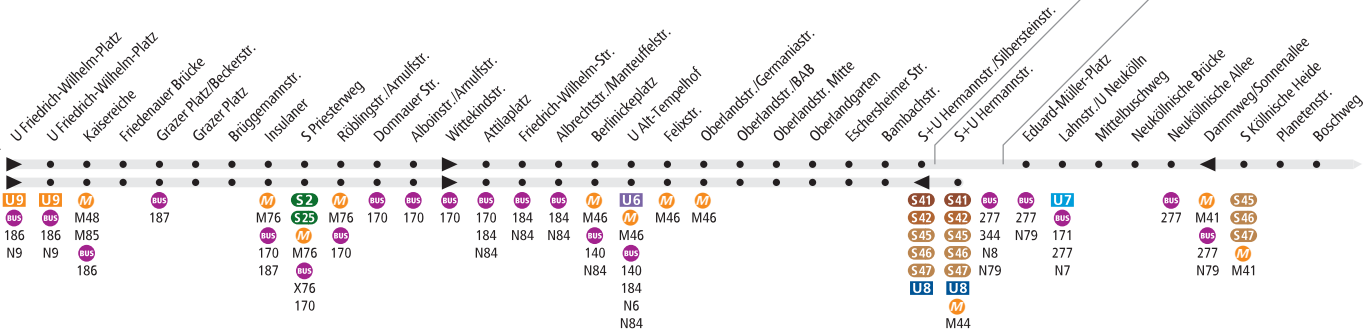

246

U Friedrich-Wilhelm-Platz ◀▶ S+U Hermannstr. (◀▶ Neuköllnische Allee/Forsthausallee)

BVG

Tarfbereich
Teilbereich B

durchschn.
Fahrzeit

Tarfbereich
Teilbereich

durchschn.
Fahrzeit