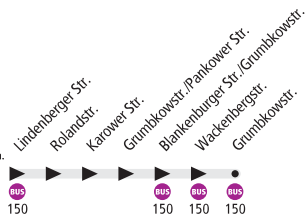

250

(U Franz-Neumann-Platz ◀▶) U Vinetastr. ◀▶ Niederschönhausen, Buchholzer Str.

BVG

Tarifbereich
Teilbereich

B

durchschn.
Fahrzeit

Tarifbereich
Teilbereich

durchschn.
Fahrzeit