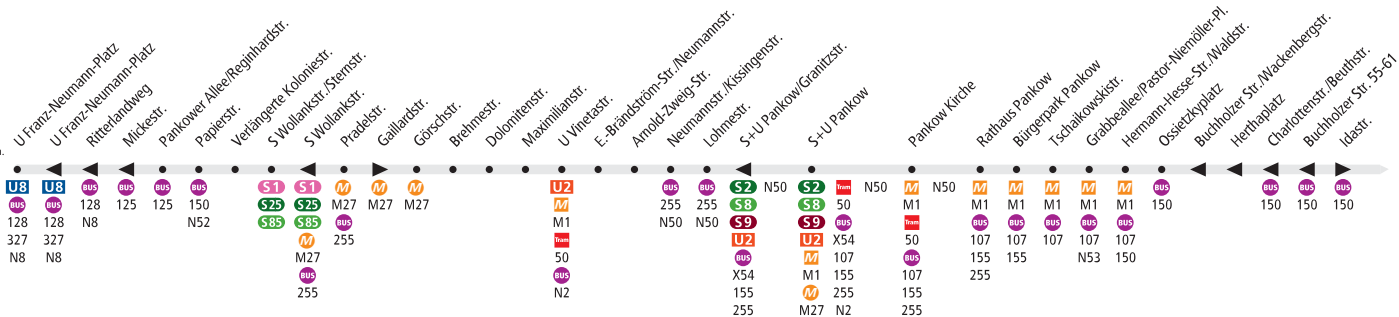

250

(U Franz-Neumann-Platz ◀▶) U Vinetastr. ◀▶ Niederschönhausen, Buchholzer Str.

BVG

Tarifbereich
Teilbereich

B

durchschn.
Fahrzeit

Tarifbereich
Teilbereich

durchschn.
Fahrzeit