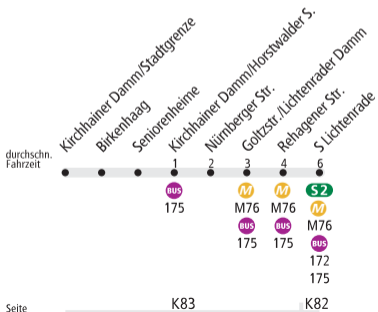

275

Kirchhainer Damm/Stadtgrenze ◀▶ S Lichtenrade

BVG

Tarifbereich
Teilbereich **B**

durchschn.
Fahrzeit