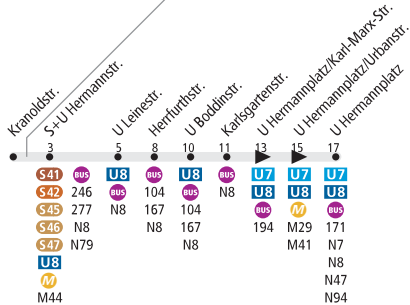

344

S+U Hermannstr. ◀▶ U Hermannplatz

BVG

Tarfbereich
Teilbereich

B

B

A

durchschn.
Fahrzeit

K57