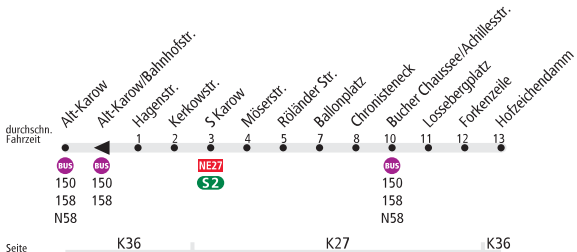

350

Alt-Karow ◀▶ S Karow ◀▶ Karow-Nord, Hofzeichendamm

BVG

Tarifbereich B
Teilbereich B

Seite