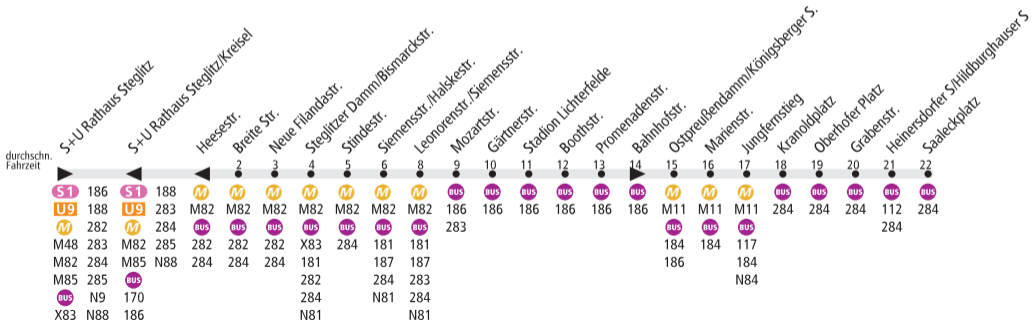

## S+U Rathaus Steglitz ◀ ▶ Lichterfelde, Saaleckplatz

### BVG

Tarifbereich B  
Teilbereich

K68

K69

K68