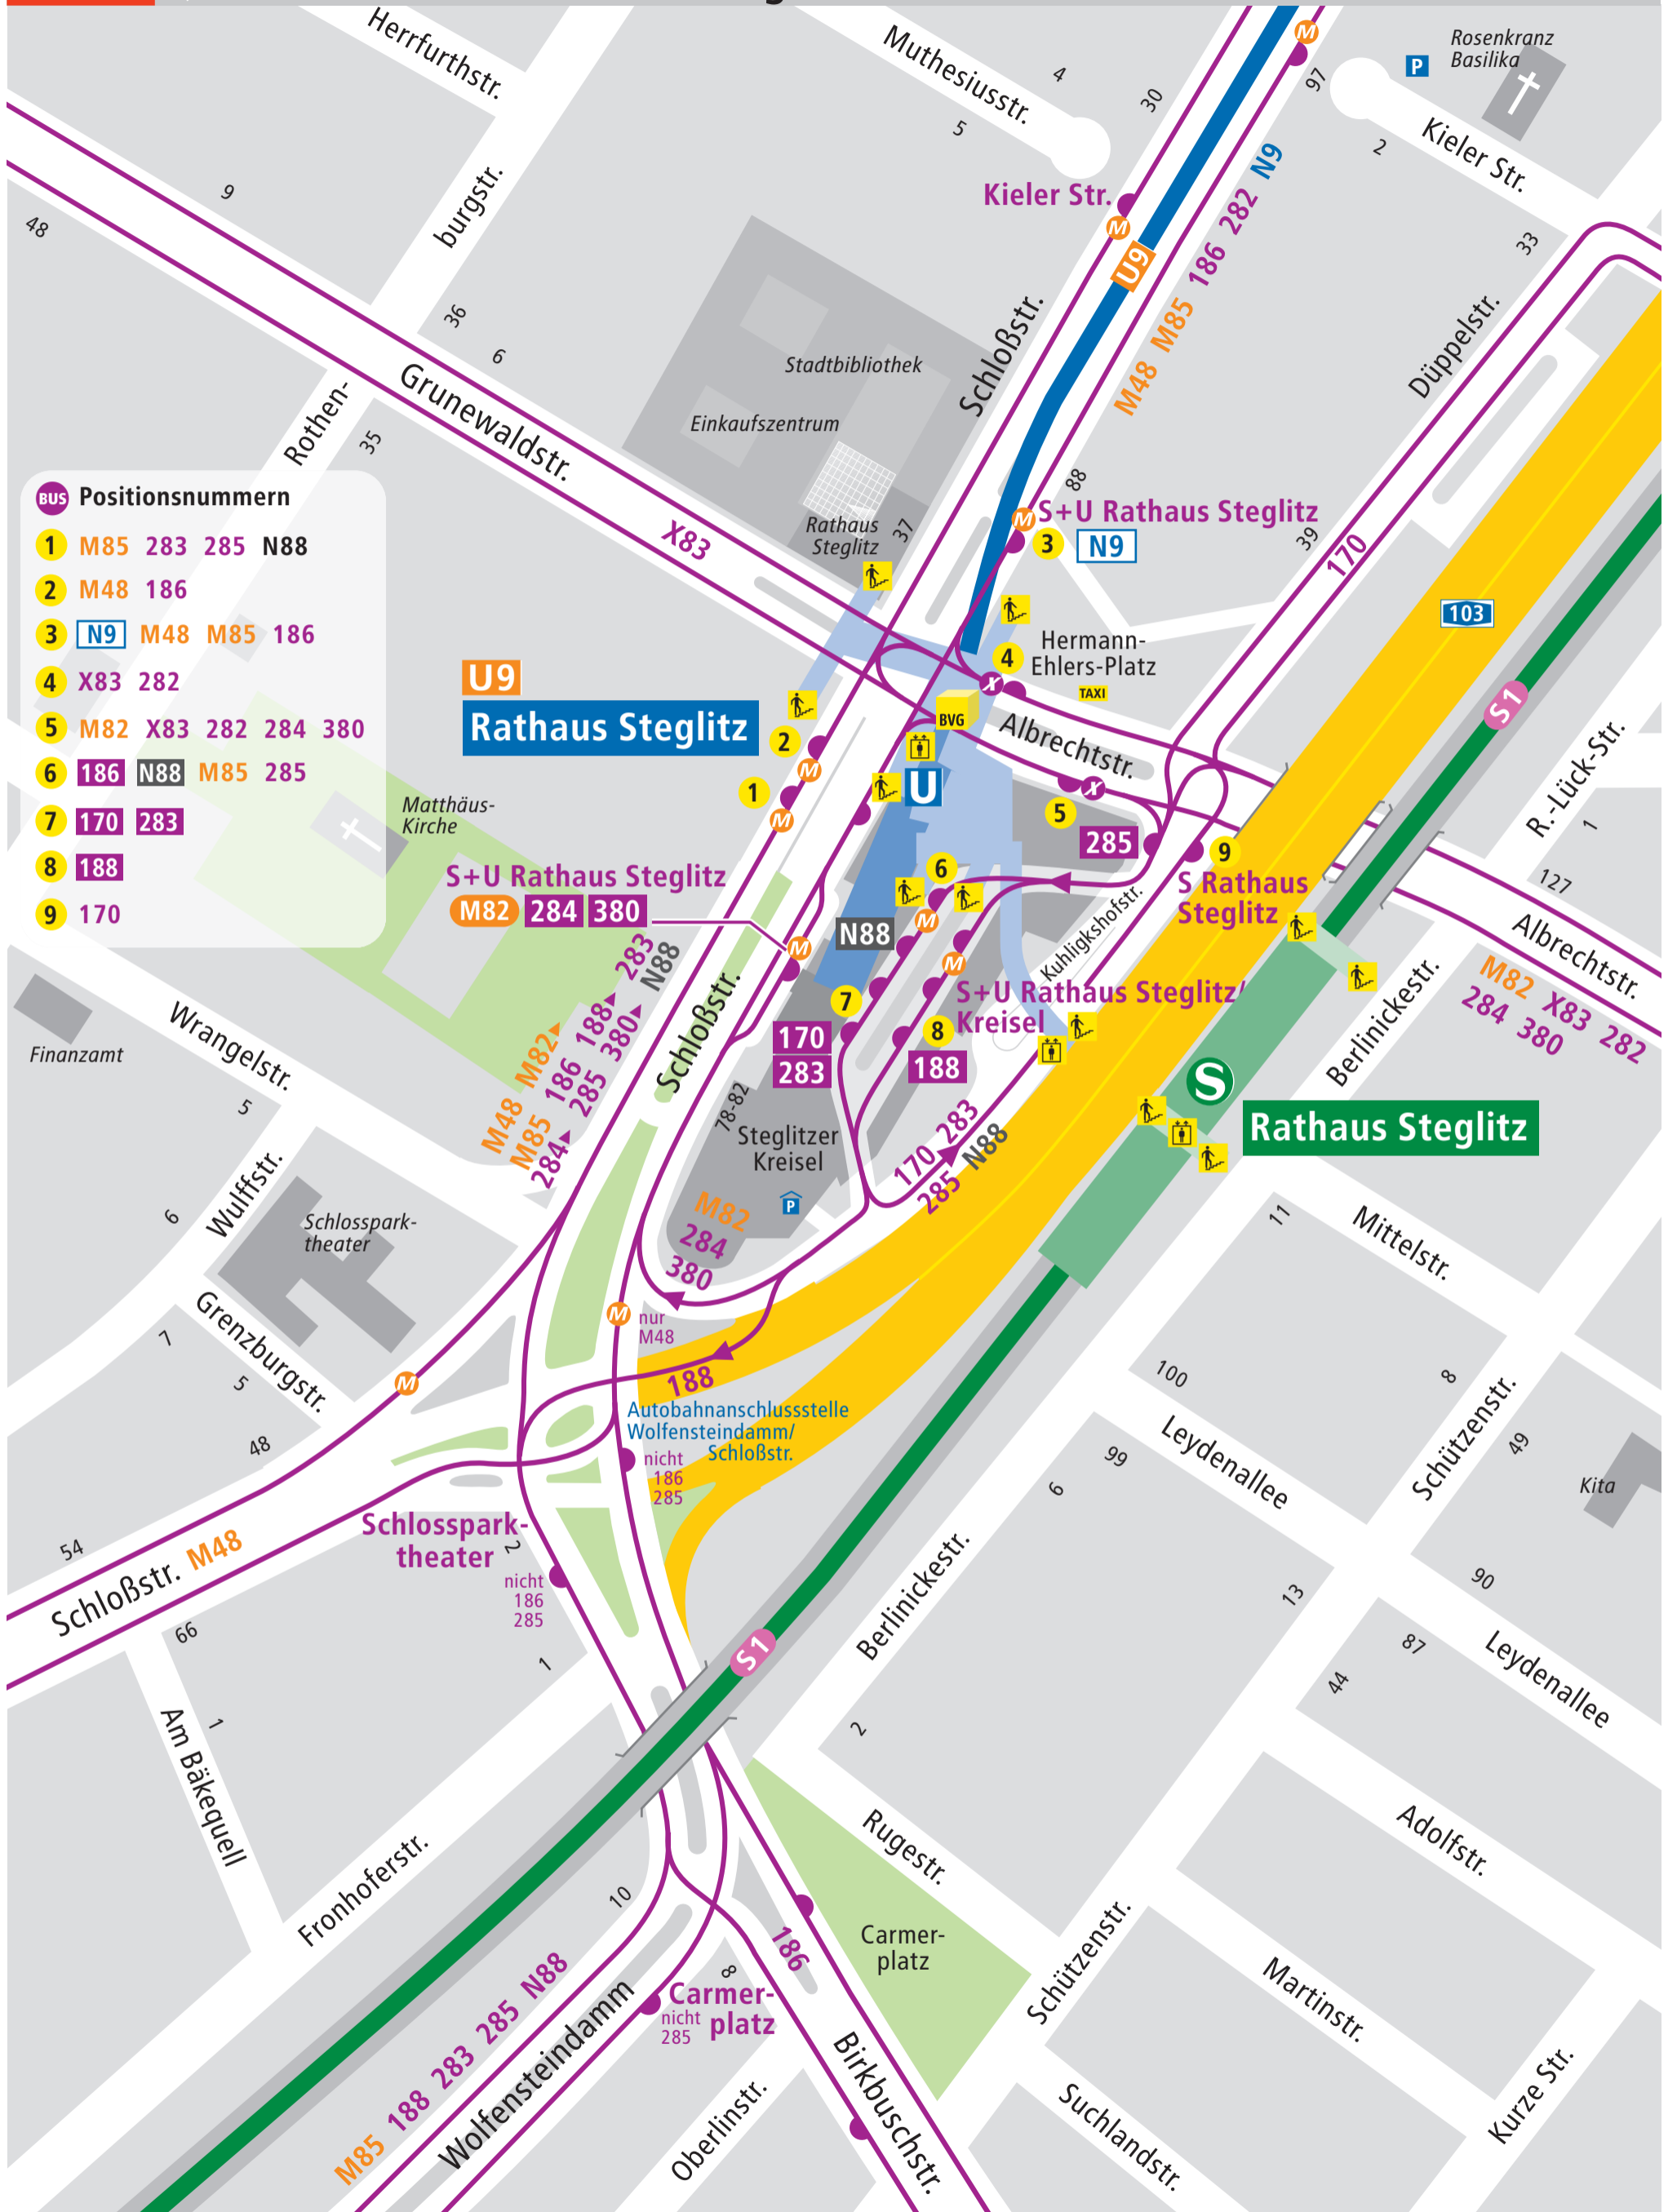

S+U Rathaus Steglitz

- BUS Positionsnummern**
- 1 M85 283 285 N88
 - 2 M48 186
 - 3 N9 M48 M85 186
 - 4 X83 282
 - 5 M82 X83 282 284 380
 - 6 186 N88 M85 285
 - 7 170 283
 - 8 188
 - 9 170