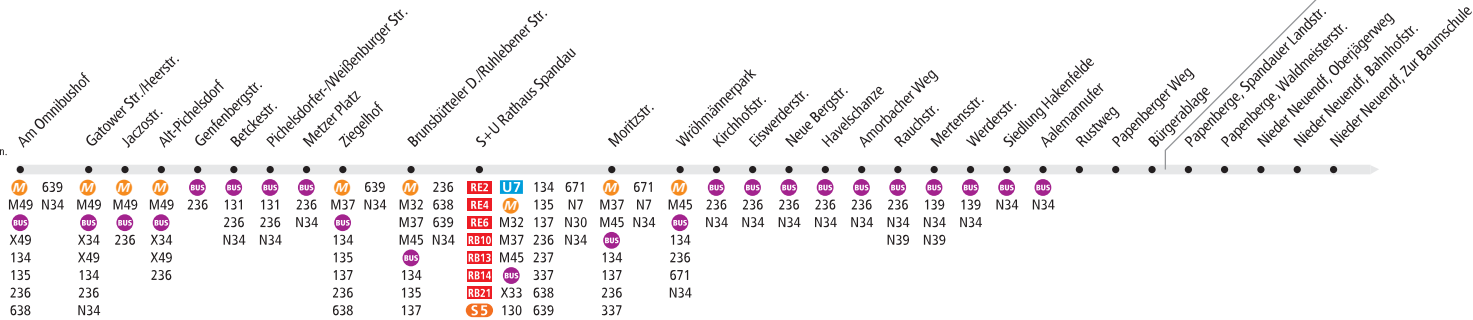

136

Gatower Str./Heerstr. ◀▶ S Hennigsdorf

BVG

Tarifbereich Teilbereich B

durchschn. Fahrzeit

Tarifbereich Teilbereich

durchschn. Fahrzeit