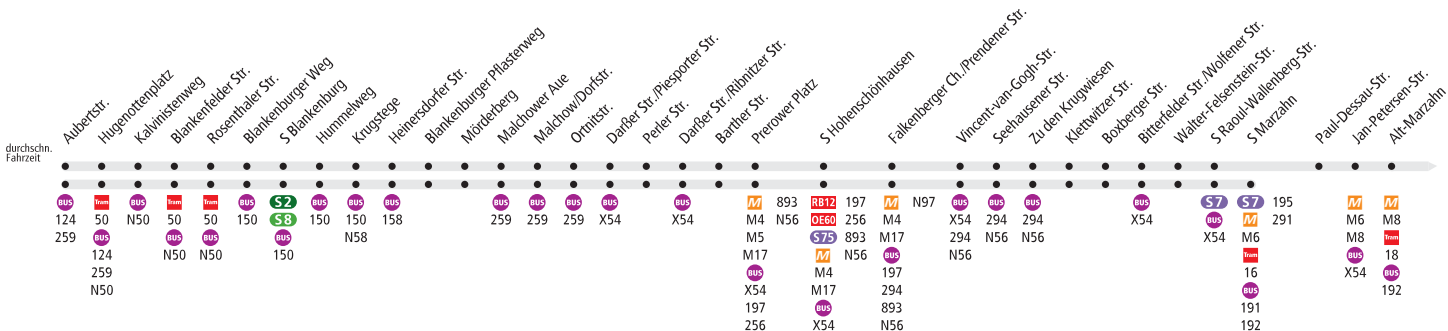

154

Buchholz-West, Aubertstr. ◀▶ U Elsterwerdaer Platz (oder S Marzahn)

BVG

Tarifbereich Teilbereich

B

Tarifbereich Teilbereich