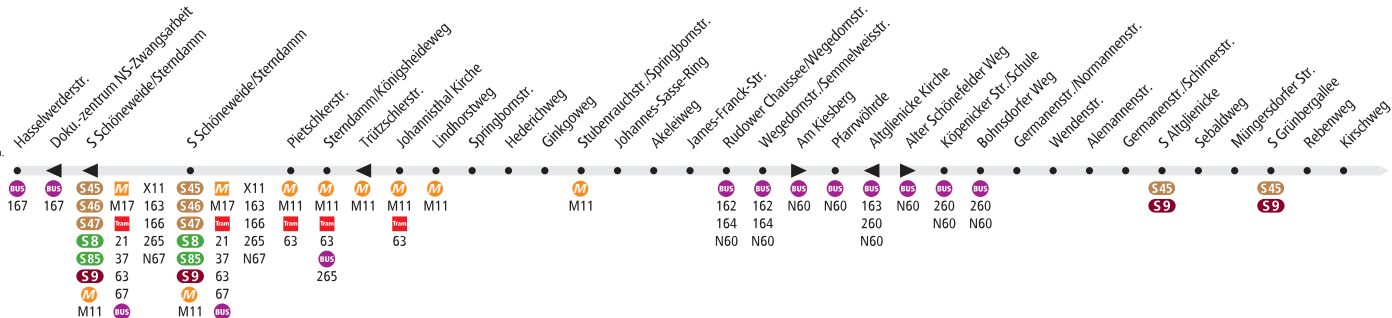

160

Schöneweide, Hasselwerderstr. ◀▶ Altglienicke, Siriusstr.

BVG

Tarifbereich Teilbereich B

durchschn. Fahrzeit

Tarifbereich Teilbereich

durchschn. Fahrzeit