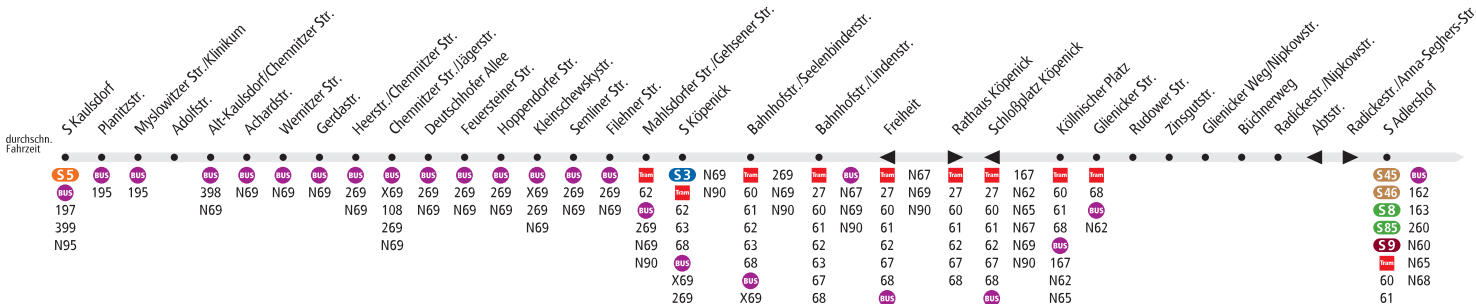

## S Kaulsdorf ◀▶ Flughafen Schönefeld

### BVG

Tarfbereich Teilbereich B

Tarfbereich Teilbereich