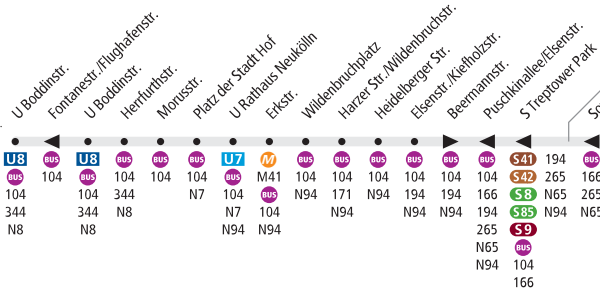

## U Boddinstr. ◀ Köpenick, Müggelschlöbchenweg

### BVG

Tarfbereich Teilbereich A

durchschn. Fahrzeit

Tarfbereich Teilbereich B

Tarfbereich Teilbereich

durchschn. Fahrzeit