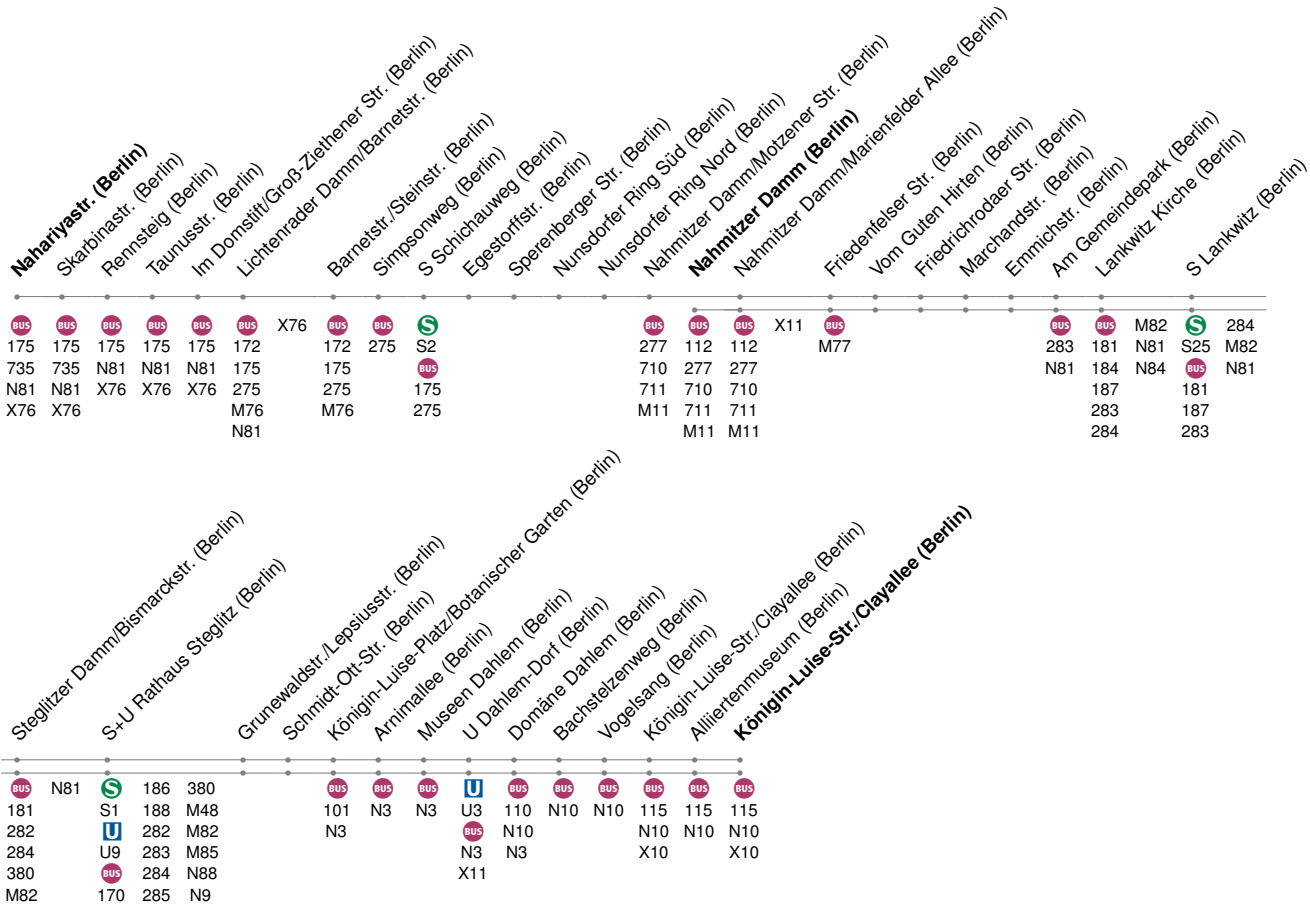

Bemerkungen	Montag - Freitag																
	a	a	b	b	b	b	b	b	b	b	b	b	b	b	b	b	
Nahariyastr. (Berlin)	ab	00:06	00:26	.	04:24	04:44	05:04	05:24	.	05:45	05:52	06:00	06:10	.	06:20	.	06:30
Skarbinastr. (Berlin)		00:07	00:27	.	04:25	04:45	05:05	05:25	.	05:46	05:53	06:01	06:11	.	06:21	.	06:31
Rennsteig (Berlin)		00:08	00:28	.	04:26	04:46	05:06	05:26	.	05:47	05:54	06:02	06:12	.	06:22	.	06:32
Taunusstr. (Berlin)		00:08	00:28	.	04:26	04:46	05:06	05:26	.	05:47	05:54	06:02	06:12	.	06:22	.	06:32
Im Domstift/Groß-Ziethener Str. (Berlin)		00:09	00:29	.	04:27	04:47	05:07	05:27	.	05:48	05:55	06:04	06:14	.	06:24	.	06:34
Lichtenrader Damm/Barnetstr. (Berlin)		00:10	00:30	.	04:28	04:48	05:08	05:28	.	05:49	05:56	06:05	06:15	.	06:25	.	06:35
Barnetstr./Steinstr. (Berlin)		00:11	00:31	.	04:29	04:49	05:09	05:29	.	05:50	05:57	06:07	06:17	.	06:27	.	06:37
Simpsonweg (Berlin)		00:12	00:32	.	04:30	04:50	05:10	05:30	.	05:51	05:58	06:08	06:18	.	06:28	.	06:38
S Schichauweg (Berlin)		00:13	00:33	.	04:31	04:51	05:11	05:31	.	05:52	05:59	06:09	06:19	.	06:29	.	06:39
Egestorffstr. (Berlin)		00:14	00:34	.	04:32	04:52	05:12	05:32	.	05:53	06:00	06:10	06:20	.	06:30	.	06:40
Sperenberger Str. (Berlin)		00:15	00:35	.	04:33	04:53	05:13	05:33	.	05:54	06:01	06:11	06:21	.	06:31	.	06:41
Nunsdorfer Ring Süd (Berlin)		00:15	00:35	.	04:33	04:53	05:13	05:33	.	05:54	06:02	06:12	06:22	.	06:32	.	06:42
Nunsdorfer Ring Nord (Berlin)		00:16	00:36	.	04:34	04:54	05:14	05:34	.	05:55	06:03	06:13	06:23	.	06:33	.	06:43
Nahmitzer Damm/Motzener Str. (Berlin)		00:17	00:37	.	04:35	04:55	05:15	05:35	.	05:56	06:05	06:15	06:25	.	06:35	.	06:45
Nahmitzer Damm (Berlin)		|	|	.	|	|	|	|	.	|	|	|	|	.	06:30	.	06:40
Nahmitzer Damm/Marienfelder Allee (Berlin)		00:18	00:38	.	04:36	04:56	05:16	05:36	.	05:57	06:07	06:17	06:27	06:32	06:37	06:42	06:47
Friedenfelser Str. (Berlin)		00:19	00:39	.	04:37	04:57	05:17	05:37	.	05:58	06:08	06:18	06:28	06:33	06:38	06:43	06:48
Vom Guten Hirten (Berlin)		00:20	00:40	.	04:38	04:58	05:18	05:38	.	06:00	06:10	06:20	06:30	06:35	06:40	06:45	06:50
Friedrichrodaer Str. (Berlin)		00:21	00:41	.	04:39	04:59	05:19	05:39	.	06:01	06:11	06:21	06:31	06:36	06:41	06:46	06:51
Marchandstr. (Berlin)		00:21	00:41	.	04:39	04:59	05:19	05:39	.	06:02	06:12	06:22	06:32	06:37	06:42	06:47	06:52
Emmichstr. (Berlin)		00:22	00:42	.	04:40	05:00	05:20	05:40	.	06:03	06:13	06:23	06:33	06:38	06:43	06:48	06:53
Am Gemeindepark (Berlin)		00:22	00:42	.	04:40	05:00	05:20	05:40	.	06:04	06:14	06:24	06:34	06:39	06:44	06:49	06:54
Lankwitz Kirche (Berlin)		00:25	00:45	.	04:43	05:03	05:23	05:43	.	06:07	06:17	06:27	06:37	06:42	06:47	06:52	06:57
S Lankwitz (Berlin)	an	00:26	00:46	.	04:44	05:04	05:24	05:44	.	06:09	06:19	06:29	06:39	06:44	06:49	06:54	06:59
S Lankwitz (Berlin)	ab	00:28	.	04:28	04:48	05:08	05:28	05:48	05:59	06:09	06:19	06:29	06:39	06:44	06:49	06:54	06:59
Steglitzer Damm/Bismarckstr. (Berlin)		00:32	.	04:32	04:52	05:12	05:32	05:52	06:04	06:14	06:24	06:34	06:44	06:49	06:54	06:59	07:04
S+U Rathaus Steglitz (Berlin)	an	00:35	.	04:35	04:55	05:15	05:35	05:55	06:08	06:18	06:28	06:38	06:48	06:53	06:58	07:03	07:08