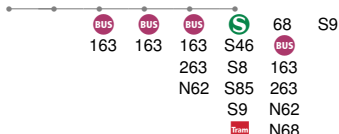

Für alle Fahrten dieser Tabelle gilt: barrierefrei;

BUS 363 Samstag*

Bemerkungen

S Grünau (Berlin)	ab	09:36	10:06	10:36	gleicher	15:06	15:36	16:06	16:36	17:06	17:36	18:06
Waltersdorfer Str. (Berlin)		09:39	10:09	10:39	Takt bis	15:09	15:39	16:08	16:38	17:08	17:38	18:08
Zur Gartenstadt (Berlin)		09:40	10:10	10:40		15:10	15:40	16:09	16:39	17:09	17:39	18:09
Sausenberger Str. (Berlin)		09:41	10:11	10:41		15:11	15:41	16:10	16:40	17:10	17:40	18:10
Johannes-Tobei-Str. (Berlin)		09:42	10:12	10:42		15:12	15:42	16:11	16:41	17:11	17:41	18:11
Krankenhaus Hedwigshöhe (Berlin) an		09:44	10:14	10:44		15:14	15:44	16:13	16:43	17:13	17:43	18:13

Für alle Fahrten dieser Tabelle gilt: barrierefrei;

BUS 363 Sonntag**

Bemerkungen

S Grünau (Berlin)	ab	09:36	10:06	10:36	gleicher	17:06	17:36	18:06
Waltersdorfer Str. (Berlin)		09:38	10:08	10:38	Takt bis	17:08	17:38	18:08
Zur Gartenstadt (Berlin)		09:39	10:09	10:39		17:09	17:39	18:09
Sausenberger Str. (Berlin)		09:40	10:10	10:40		17:10	17:40	18:10
Johannes-Tobei-Str. (Berlin)		09:41	10:11	10:41		17:11	17:41	18:11
Krankenhaus Hedwigshöhe (Berlin) an		09:42	10:13	10:43		17:13	17:43	18:13

Für alle Fahrten dieser Tabelle gilt: barrierefrei;

*Samstagsverkehr auch am: 24., 31. Dez

**Sonntagsverkehr auch am: 25., 26. Dez, 1. Jan, 2., 5. Apr, 1., 13., 24. Mai

Krankenhaus Hedwigshöhe (Berlin)
 Johannes-Tobei-Str. (Berlin)
 Sausenberger Str. (Berlin)
 Zur Gartenstadt (Berlin)
 Waltersdorfer Str. (Berlin)
 S Grünau (Berlin)