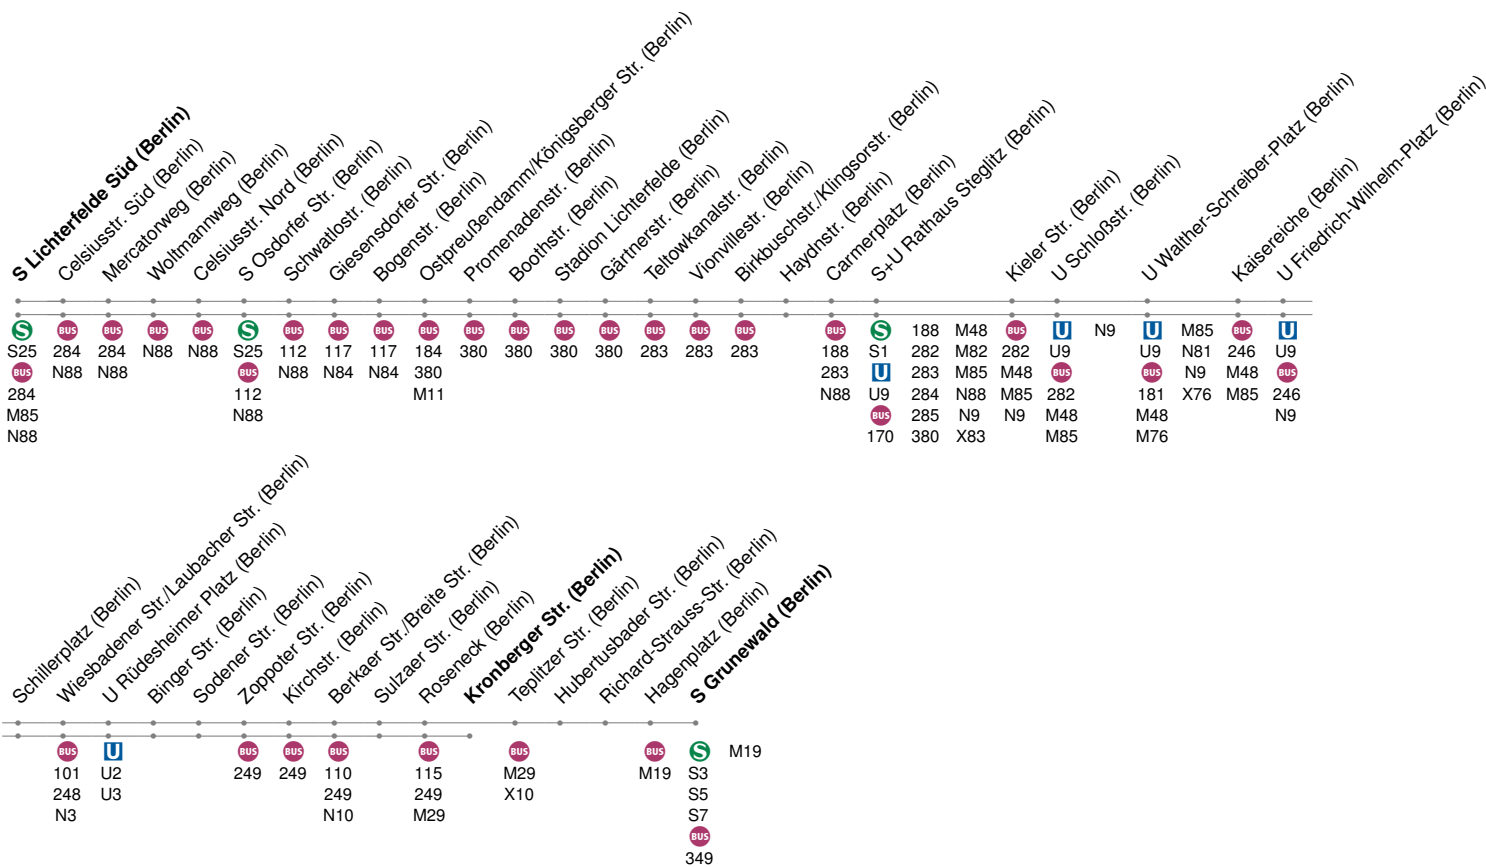

BUS 186 Montag - Freitag